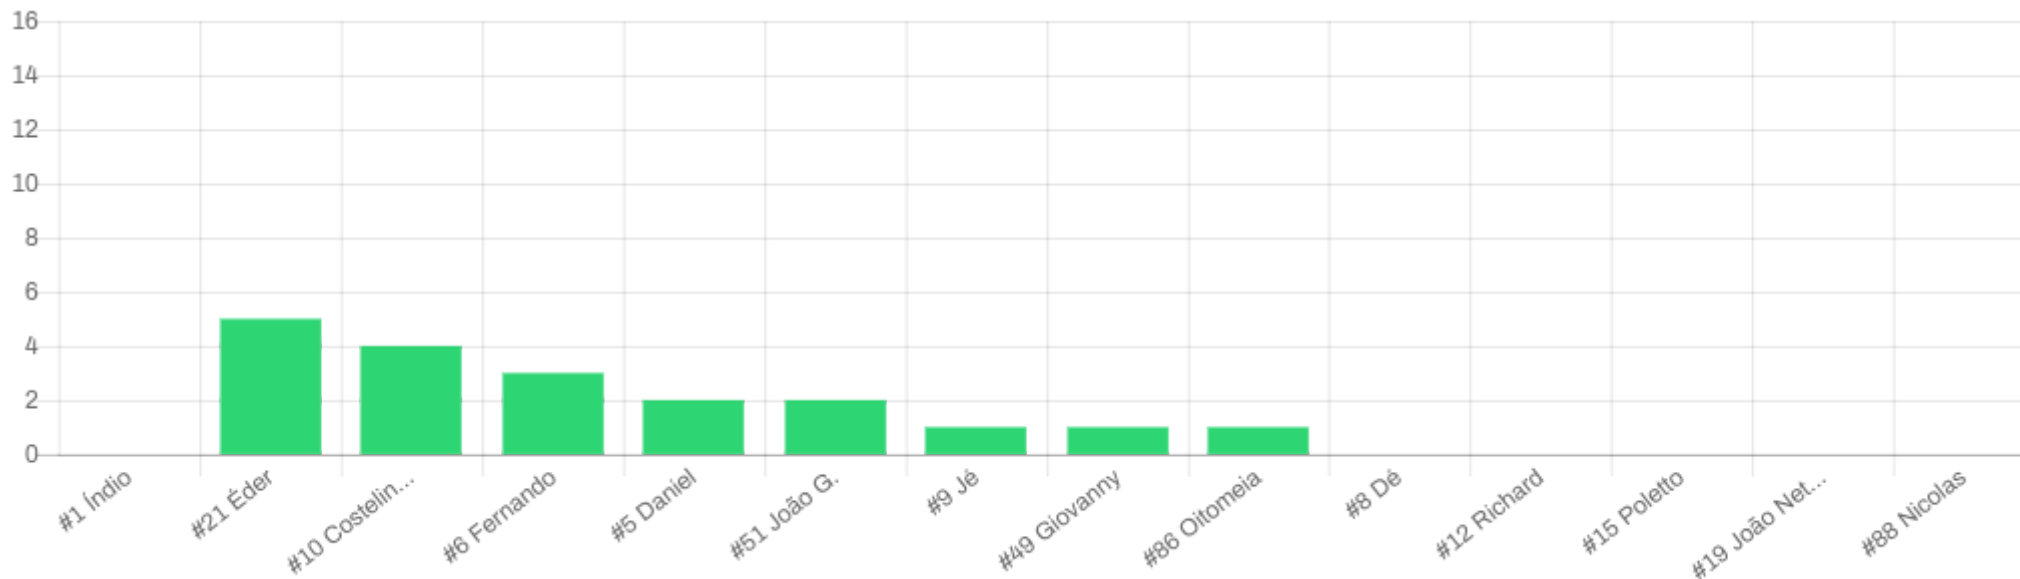

Gol
 Chute no gol
 Chute para fora
 Chute interceptado

Jaraguá

DESARMES AO LONGO DO TEMPO

DIST. ESPACIAL DE DESARMES

DISTRIBUIÇÃO DE DESARMES (MAPA DE CALOR)

DESARMES POR ATLETA

Tubarão

DISTRIBUIÇÃO DE CHUTES

CHUTES AO LONGO DO TEMPO

DIST. ESPACIAL DE CHUTES

GOLS

MAPA DE CALOR DE CHUTES NO GOL

MAPA DE CALOR DE CHUTES PARA FORA

Tubarão

CHUTES TENTADOS

Tubarão