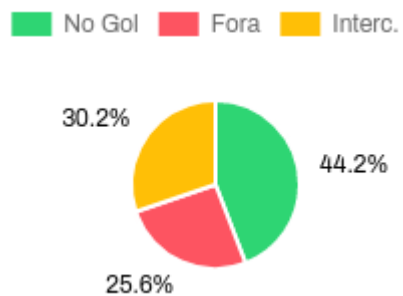

#86 Oitomeia

No gol **2/4**
 Fora **2/4**
 Interceptados **3/7**
 Gols **0/4**
 Precisão **50%**
 Eficiência **57.1%**

#88 Nicolas

No gol **3/3**
 Fora **0/3**
 Interceptados **0/3**
 Gols **0/3**
 Precisão **100%**
 Eficiência **100%**

Gol
 Chute no gol
 Chute para fora
 Chute interceptado

Jaraguá

DESARMES AO LONGO DO TEMPO

DIST. ESPACIAL DE DESARMES

DISTRIBUIÇÃO DE DESARMES (MAPA DE CALOR)

DESARMES POR ATLETA

Tubarão

DISTRIBUIÇÃO DE CHUTES

CHUTES AO LONGO DO TEMPO

DIST. ESPACIAL DE CHUTES

GOLS

MAPA DE CALOR DE CHUTES NO GOL

MAPA DE CALOR DE CHUTES PARA FORA

Tubarão

CHUTES TENTADOS

Tubarão

#5 Ferrugem

No gol 0/0
 Fora 0/0
 Interceptados 1/1
 Gols 0/0
 Precisão -
 Eficiência 0%

#7 Júlio

No gol 2/3
 Fora 1/3
 Interceptados 3/6
 Gols 0/3
 Precisão 66.7%
 Eficiência 50%

#9 Ronaldo

No gol 0/0
 Fora 0/0
 Interceptados 0/0
 Gols 0/0
 Precisão 0%
 Eficiência 0%