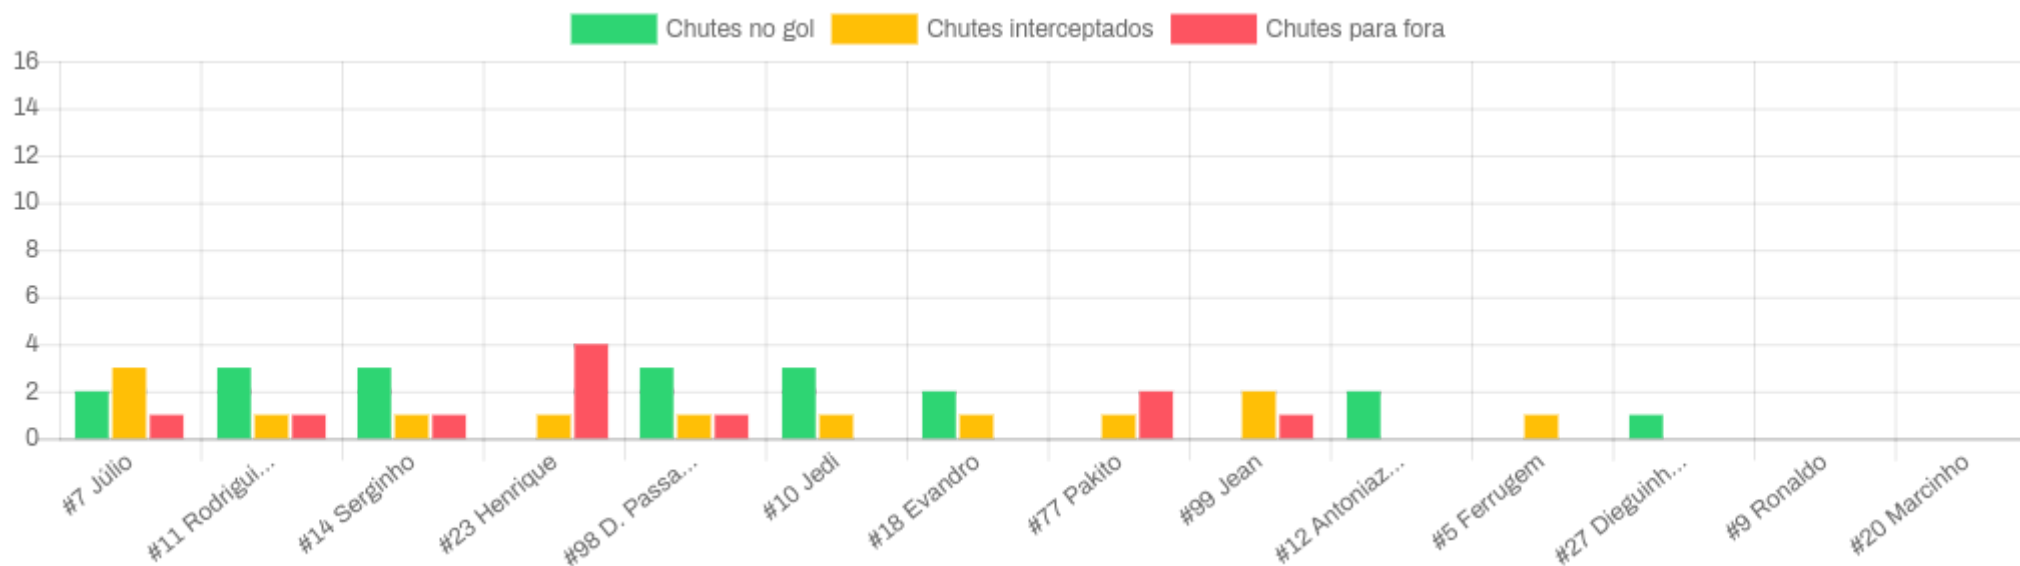

Gol
 Chute no gol
 Chute para fora
 Chute interceptado

Jaraguá

DESARMES AO LONGO DO TEMPO

DIST. ESPACIAL DE DESARMES

DISTRIBUIÇÃO DE DESARMES (MAPA DE CALOR)

DESARMES POR ATLETA

Tubarão

DISTRIBUIÇÃO DE CHUTES

CHUTES AO LONGO DO TEMPO

DIST. ESPACIAL DE CHUTES

GOLS

MAPA DE CALOR DE CHUTES NO GOL

MAPA DE CALOR DE CHUTES PARA FORA

Tubarão

CHUTES TENTADOS

Tubarão

#5 Ferrugem

No gol 0/0
 Fora 0/0
 Interceptados 1/1
 Gols 0/0
 Precisão -
 Eficiência 0%

#7 Júlio

No gol 2/3
 Fora 1/3
 Interceptados 3/6
 Gols 0/3
 Precisão 66.7%
 Eficiência 50%

#9 Ronaldo

No gol 0/0
 Fora 0/0
 Interceptados 0/0
 Gols 0/0
 Precisão 0%
 Eficiência 0%