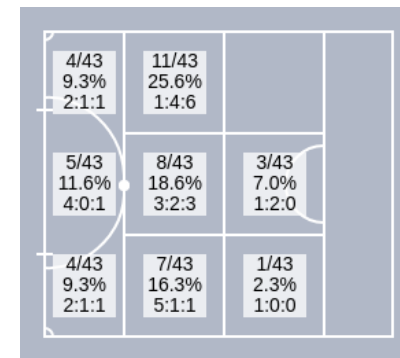

#86 Oitomeia

No gol **2/4**
 Fora **2/4**
 Interceptados **3/7**
 Gols **0/4**
 Precisão **50%**
 Eficiência **57.1%**

#88 Nicolas

No gol **3/3**
 Fora **0/3**
 Interceptados **0/3**
 Gols **0/3**
 Precisão **100%**
 Eficiência **100%**

Gol
 Chute no gol
 Chute para fora
 Chute interceptado

Jaraguá

DESARMES AO LONGO DO TEMPO

DIST. ESPACIAL DE DESARMES

DISTRIBUIÇÃO DE DESARMES (MAPA DE CALOR)

DESARMES POR ATLETA

Tubarão

DISTRIBUIÇÃO DE CHUTES

CHUTES AO LONGO DO TEMPO

DIST. ESPACIAL DE CHUTES

GOLS

MAPA DE CALOR DE CHUTES NO GOL

MAPA DE CALOR DE CHUTES PARA FORA

Tubarão

CHUTES TENTADOS

Tubarão