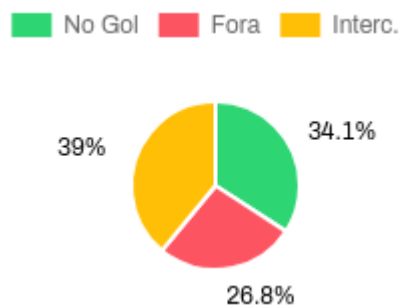

Atleta

Min.

+/-

Defesas

Gols Sofridos

Atleta	Min.	+/-	Defesas	Gols Sofridos
#20 Marcinho	--:--	-	-	-
#23 Henrique	40:00	+1	13	0

Jaraguá

DISTRIBUIÇÃO DE CHUTES

CHUTES AO LONGO DO TEMPO

DIST. ESPACIAL DE CHUTES

GOLS

MAPA DE CALOR DE CHUTES NO GOL

MAPA DE CALOR DE CHUTES PARA FORA

Jaraguá

CHUTES TENTADOS

Jaraguá