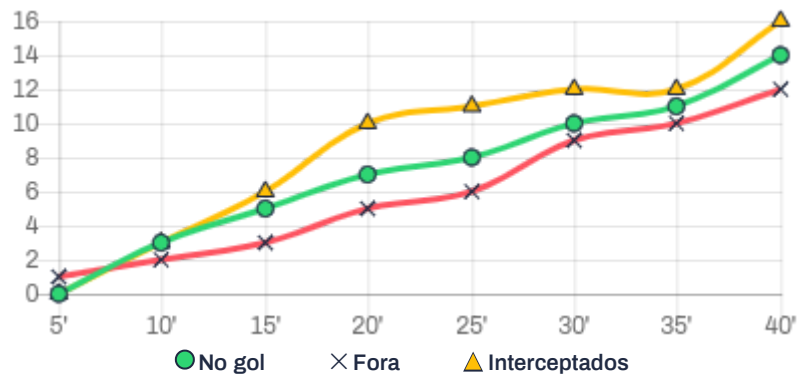

Atleta

Min.

+/-

Defesas

Gols Sofridos

Atleta	Min.	+/-	Defesas	Gols Sofridos
#20 Marcinho	--:--	-	-	-
#23 Henrique	40:00	+1	13	0

Jaraguá

DISTRIBUIÇÃO DE CHUTES

CHUTES AO LONGO DO TEMPO

DIST. ESPACIAL DE CHUTES

GOLS

MAPA DE CALOR DE CHUTES NO GOL

MAPA DE CALOR DE CHUTES PARA FORA

Jaraguá

CHUTES TENTADOS

Jaraguá