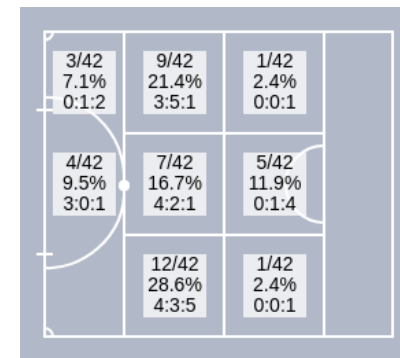

Atleta

Min.

+/-

Defesas

Gols Sofridos

Atleta	Min.	+/-	Defesas	Gols Sofridos
#20 Marcinho	--:--	-	-	-
#23 Henrique	40:00	+1	13	0

Jaraguá

DISTRIBUIÇÃO DE CHUTES

CHUTES AO LONGO DO TEMPO

DIST. ESPACIAL DE CHUTES

GOLS

MAPA DE CALOR DE CHUTES NO GOL

MAPA DE CALOR DE CHUTES PARA FORA

Jaraguá

CHUTES TENTADOS

Jaraguá