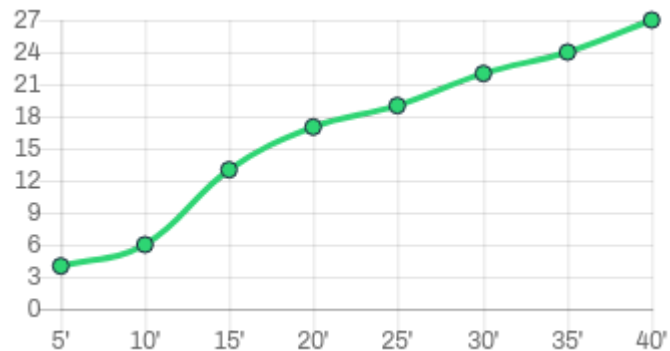

Tubarão

DESARMES AO LONGO DO TEMPO