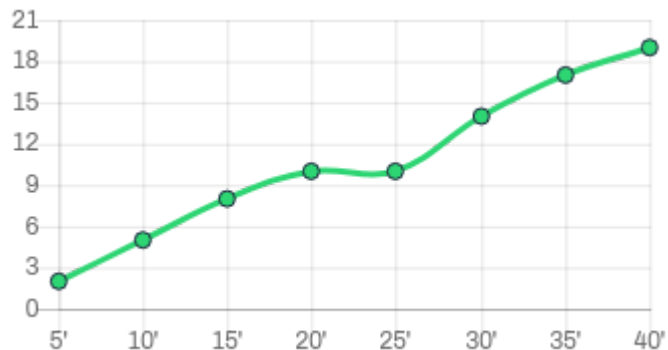

Jaraguá

DESARMES AO LONGO DO TEMPO