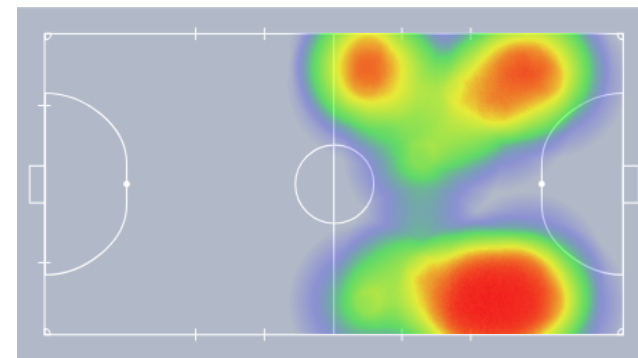

#86 Oitomeia

No gol **2/4**
 Fora **2/4**
 Interceptados **3/7**
 Gols **0/4**
 Precisão **50%**
 Eficiência **57.1%**

#88 Nicolas

No gol **3/3**
 Fora **0/3**
 Interceptados **0/3**
 Gols **0/3**
 Precisão **100%**
 Eficiência **100%**

Gol
 Chute no gol
 Chute para fora
 Chute interceptado

Jaraguá

DESARMES AO LONGO DO TEMPO

DIST. ESPACIAL DE DESARMES

DISTRIBUIÇÃO DE DESARMES (MAPA DE CALOR)

DESARMES POR ATLETA

Tubarão

DISTRIBUIÇÃO DE CHUTES

CHUTES AO LONGO DO TEMPO

DIST. ESPACIAL DE CHUTES

GOLS

MAPA DE CALOR DE CHUTES NO GOL

MAPA DE CALOR DE CHUTES PARA FORA

Tubarão

CHUTES TENTADOS

Tubarão