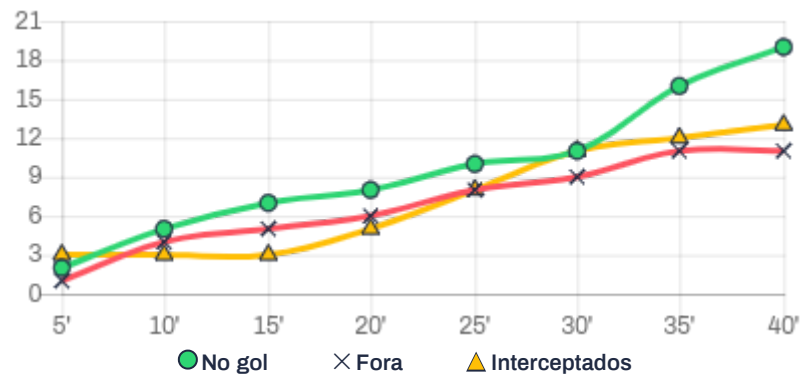

#86 Oitomeia

No gol **2/4**
 Fora **2/4**
 Interceptados **3/7**
 Gols **0/4**
 Precisão **50%**
 Eficiência **57.1%**

#88 Nicolas

No gol **3/3**
 Fora **0/3**
 Interceptados **0/3**
 Gols **0/3**
 Precisão **100%**
 Eficiência **100%**

Gol
 Chute no gol
 Chute para fora
 Chute interceptado

Jaraguá

DESARMES AO LONGO DO TEMPO

DIST. ESPACIAL DE DESARMES

DISTRIBUIÇÃO DE DESARMES (MAPA DE CALOR)

DESARMES POR ATLETA

Tubarão

DISTRIBUIÇÃO DE CHUTES

CHUTES AO LONGO DO TEMPO

DIST. ESPACIAL DE CHUTES

GOLS

MAPA DE CALOR DE CHUTES NO GOL

MAPA DE CALOR DE CHUTES PARA FORA

Tubarão

CHUTES TENTADOS

Tubarão

#5 Ferrugem

No gol 0/0
 Fora 0/0
 Interceptados 1/1
 Gols 0/0
 Precisão -
 Eficiência 0%

#7 Júlio

No gol 2/3
 Fora 1/3
 Interceptados 3/6
 Gols 0/3
 Precisão 66.7%
 Eficiência 50%

#9 Ronaldo

No gol 0/0
 Fora 0/0
 Interceptados 0/0
 Gols 0/0
 Precisão 0%
 Eficiência 0%