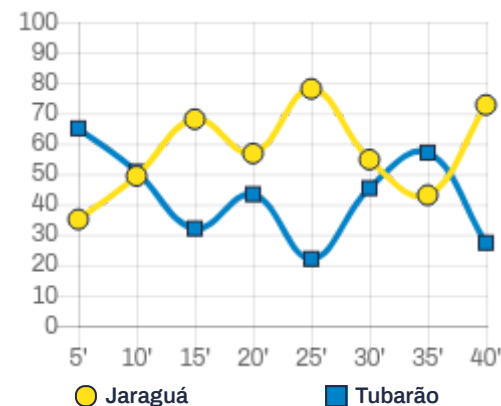

Arena Jaraguá

18' (2T) #10 Jedi

ATAQUE

JAR × TUB

41 Chutes Tentados 43

14 Chutes ao gol 19

11 Chutes para fora 11

16 Interceptados 13

61% Efetividade 69.8%

56% Precisão 63.3%

DEFESA/DISCIPLINA

JAR × TUB

19 Desarmes 26

26 Interceptações 27

16 Defesas 13

7 Faltas 7

2 Cartão Amarelo 2

1 Cartão Vermelho 0

POSSE DE BOLA

POSSE AO LONGO DO TEMPO

Jaraguá	
Índio	1
Daniel	5
A Fernando	6
Dé	8
V A Jé	9
Costelinha	10
Richard	12
Poletto	15
João Neto	19
Éder	21
Giovanny	49
João G.	51
Oitomeia	86
Nicolas	88