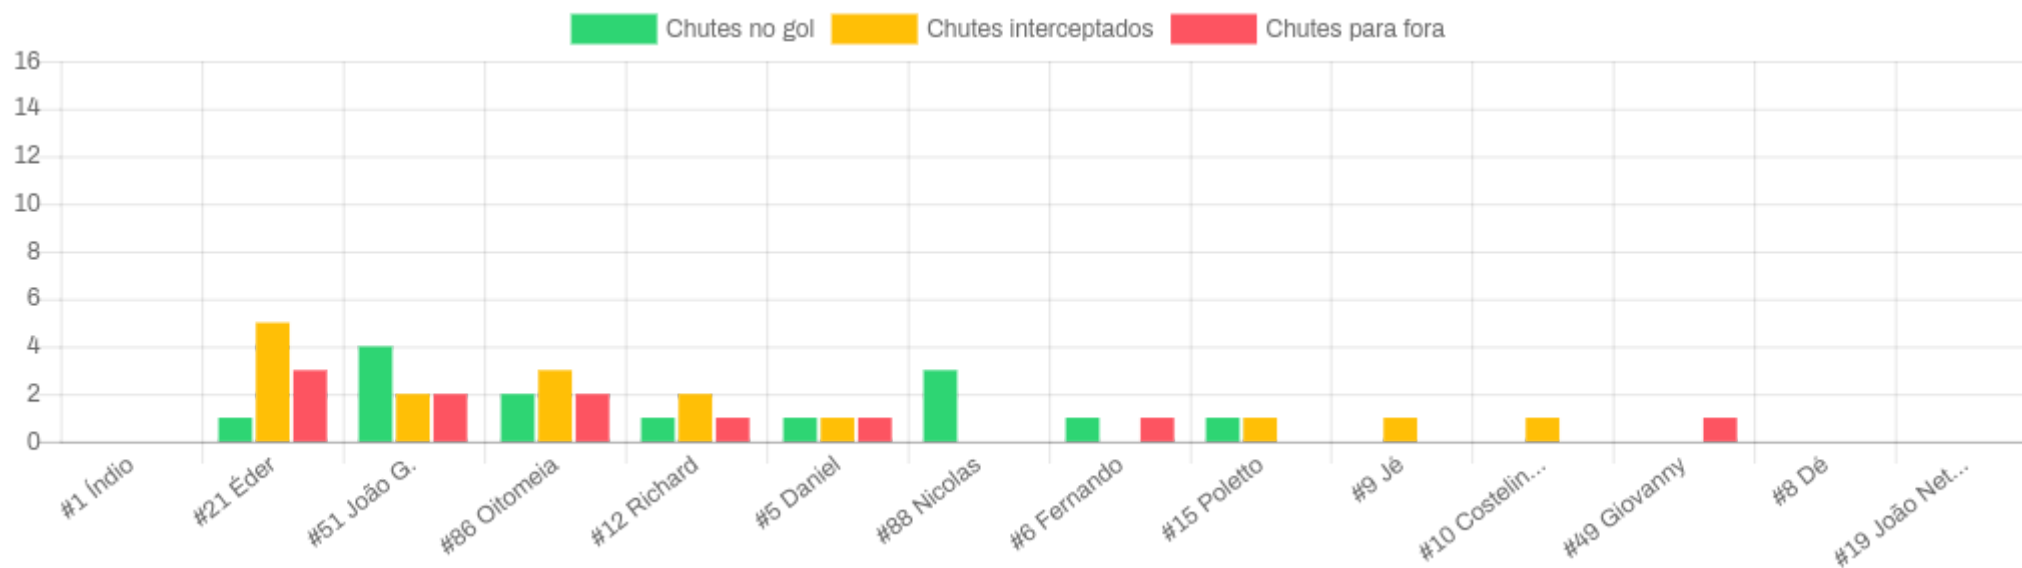

Atleta

Min.

+/-

Defesas

Gols Sofridos

Atleta	Min.	+/-	Defesas	Gols Sofridos
#20 Marcinho	--:--	-	-	-
#23 Henrique	40:00	+1	13	0

Jaraguá

DISTRIBUIÇÃO DE CHUTES

CHUTES AO LONGO DO TEMPO

DIST. ESPACIAL DE CHUTES

GOLS

MAPA DE CALOR DE CHUTES NO GOL

MAPA DE CALOR DE CHUTES PARA FORA

Jaraguá

CHUTES TENTADOS

Jaraguá

#1 Índio

No gol /
 Fora /
 Interceptados /
 Gols /
 Precisão -
 Eficiência -

#5 Daniel

No gol **1/2**
 Fora **1/2**
 Interceptados **1/3**
 Gols **0/2**
 Precisão **50%**
 Eficiência **66.7%**

#6 Fernando