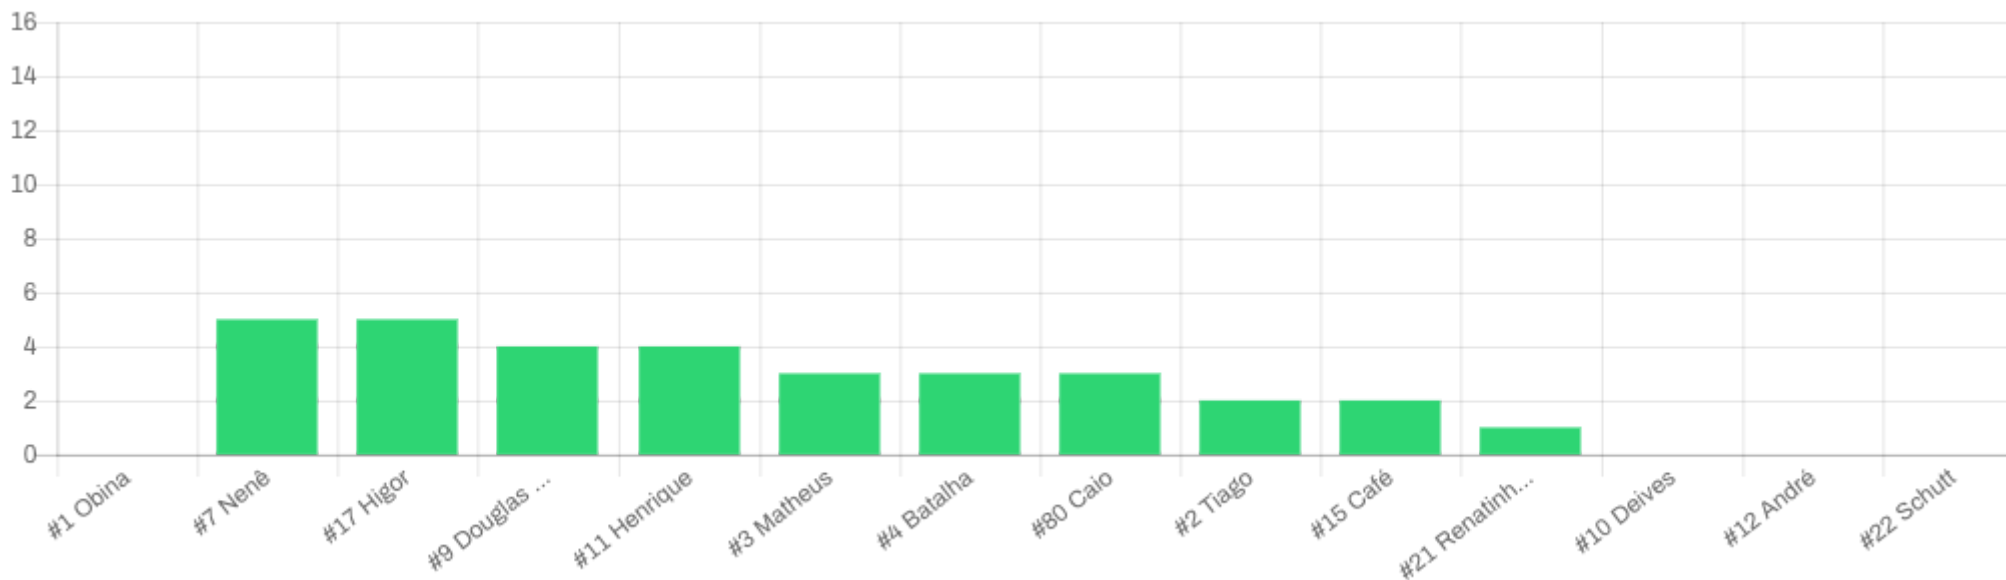

G Gol   ● Chute no gol   ○ Chute para fora   × Chute interceptado

Corinthians

DESARMES AO LONGO DO TEMPO

DIST. ESPACIAL DE DESARMES

DISTRIBUIÇÃO DE DESARMES (MAPA DE CALOR)

DESARMES POR ATLETA

Cascavel

DISTRIBUIÇÃO DE CHUTES

■ No Gol 
 ■ Fora 
 ■ Interc.

CHUTES AO LONGO DO TEMPO

DIST. ESPACIAL DE CHUTES

GOLS

MAPA DE CALOR DE CHUTES NO GOL

MAPA DE CALOR DE CHUTES PARA FORA

Cascavel

CHUTES TENTADOS