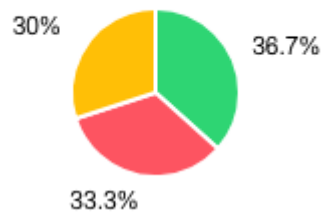

Corinthians

DISTRIBUIÇÃO DE CHUTES

■ No Gol
■ Fora
■ Interc.