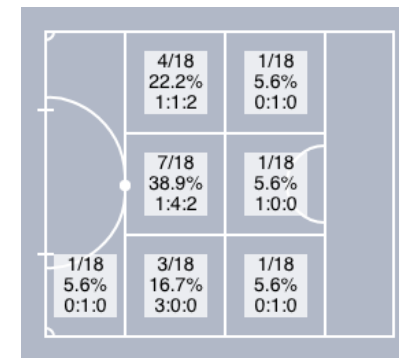

#22 Schutt

No gol **/**  
 Fora **/**  
 Interceptados **/**  
 Gols **/**  
 Precisão **-**  
 Eficiência **-**

#80 Caio

No gol **0/0**  
 Fora **0/0**  
 Interceptados **1/1**  
 Gols **0/0**  
 Precisão **-**  
 Eficiência **0%**

G Gol   ● Chute no gol   ○ Chute para fora   × Chute interceptado

Corinthians

DESARMES AO LONGO DO TEMPO

DIST. ESPACIAL DE DESARMES

DISTRIBUIÇÃO DE DESARMES (MAPA DE CALOR)

DESARMES POR ATLETA

Cascavel

DISTRIBUIÇÃO DE CHUTES

■ No Gol 
 ■ Fora 
 ■ Interc.

CHUTES AO LONGO DO TEMPO

DIST. ESPACIAL DE CHUTES

GOLS

MAPA DE CALOR DE CHUTES NO GOL

MAPA DE CALOR DE CHUTES PARA FORA

Cascavel

CHUTES TENTADOS