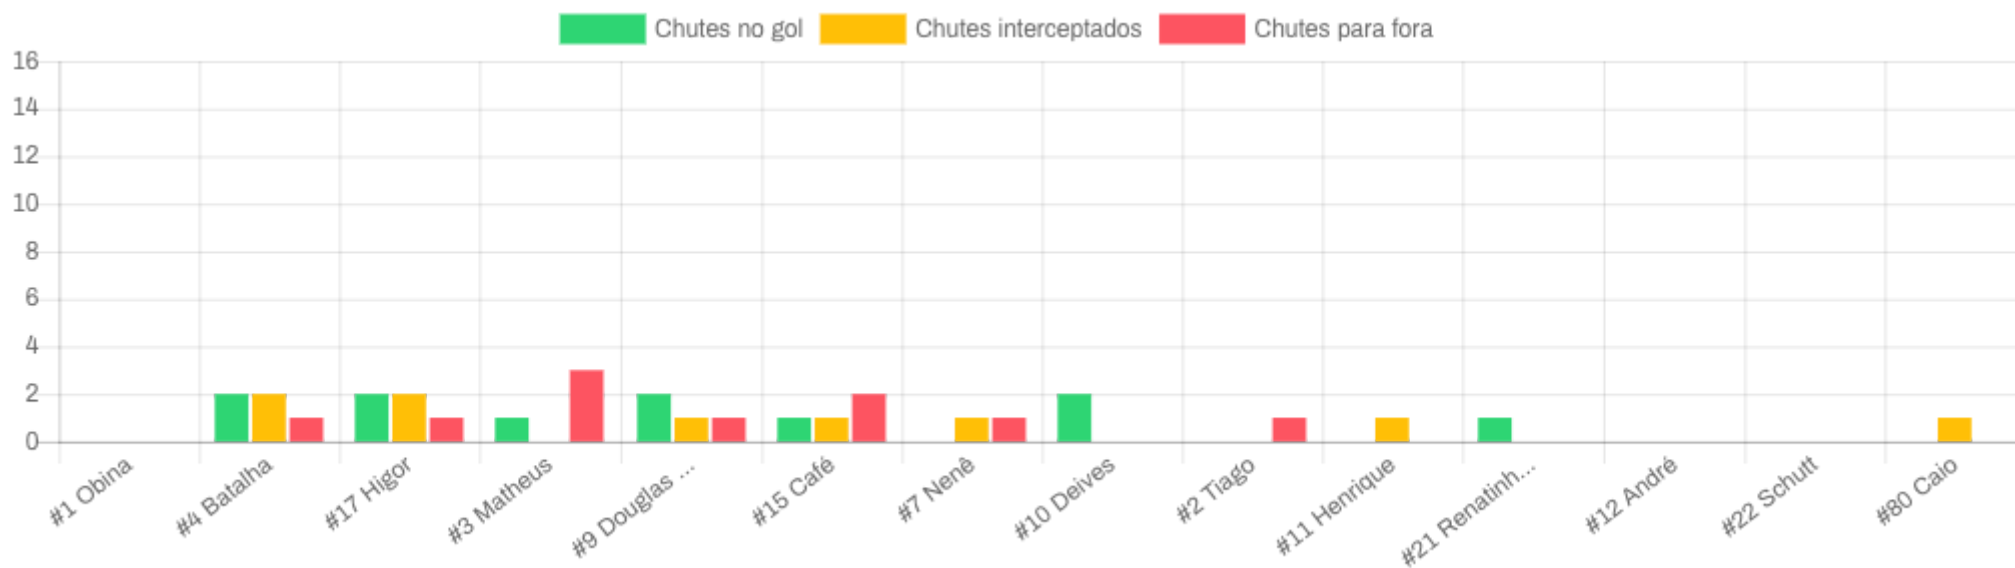

■ No Gol   
 ■ Fora   
 ■ Interc.

CHUTES AO LONGO DO TEMPO

DIST. ESPACIAL DE CHUTES

GOLS

MAPA DE CALOR DE CHUTES NO GOL

MAPA DE CALOR DE CHUTES PARA FORA

Corinthians

CHUTES TENTADOS

Corinthians

#1 Obina

No gol /  
 Fora /  
 Interceptados /  
 Gols /  
 Precisão -  
 Eficiência -

#2 Tiago

No gol **0/1**  
 Fora **1/1**  
 Interceptados **0/1**  
 Gols **0/1**  
 Precisão **0%**  
 Eficiência **100%**