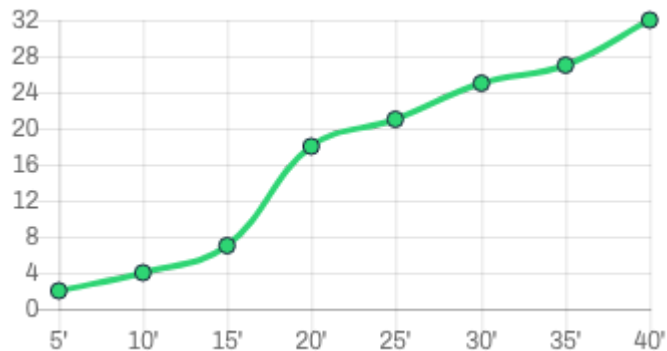

Corinthians

DESARMES AO LONGO DO TEMPO