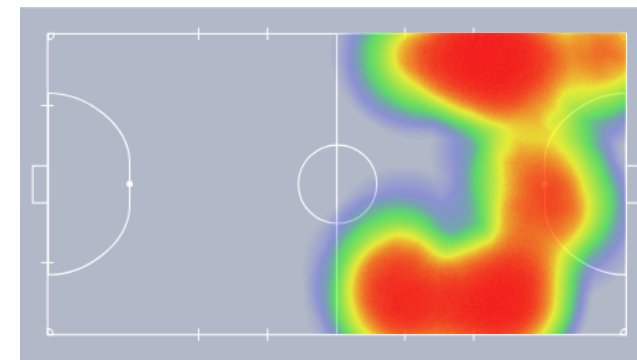

#22 Schutt

No gol **/**  
 Fora **/**  
 Interceptados **/**  
 Gols **/**  
 Precisão **-**  
 Eficiência **-**

#80 Caio

No gol **0/0**  
 Fora **0/0**  
 Interceptados **1/1**  
 Gols **0/0**  
 Precisão **-**  
 Eficiência **0%**

G Gol   ● Chute no gol   ○ Chute para fora   × Chute interceptado

Corinthians

DESARMES AO LONGO DO TEMPO

DIST. ESPACIAL DE DESARMES

DISTRIBUIÇÃO DE DESARMES (MAPA DE CALOR)

DESARMES POR ATLETA

Cascavel

DISTRIBUIÇÃO DE CHUTES

■ No Gol 
 ■ Fora 
 ■ Interc.

CHUTES AO LONGO DO TEMPO

DIST. ESPACIAL DE CHUTES

GOLS

MAPA DE CALOR DE CHUTES NO GOL

MAPA DE CALOR DE CHUTES PARA FORA

Cascavel

CHUTES TENTADOS