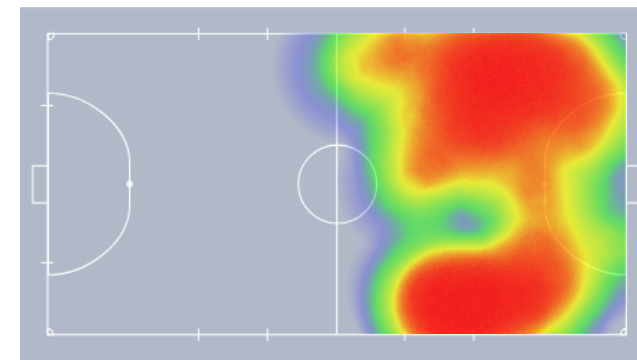

DISTRIBUIÇÃO DE DESARMES (MAPA DE CALOR)