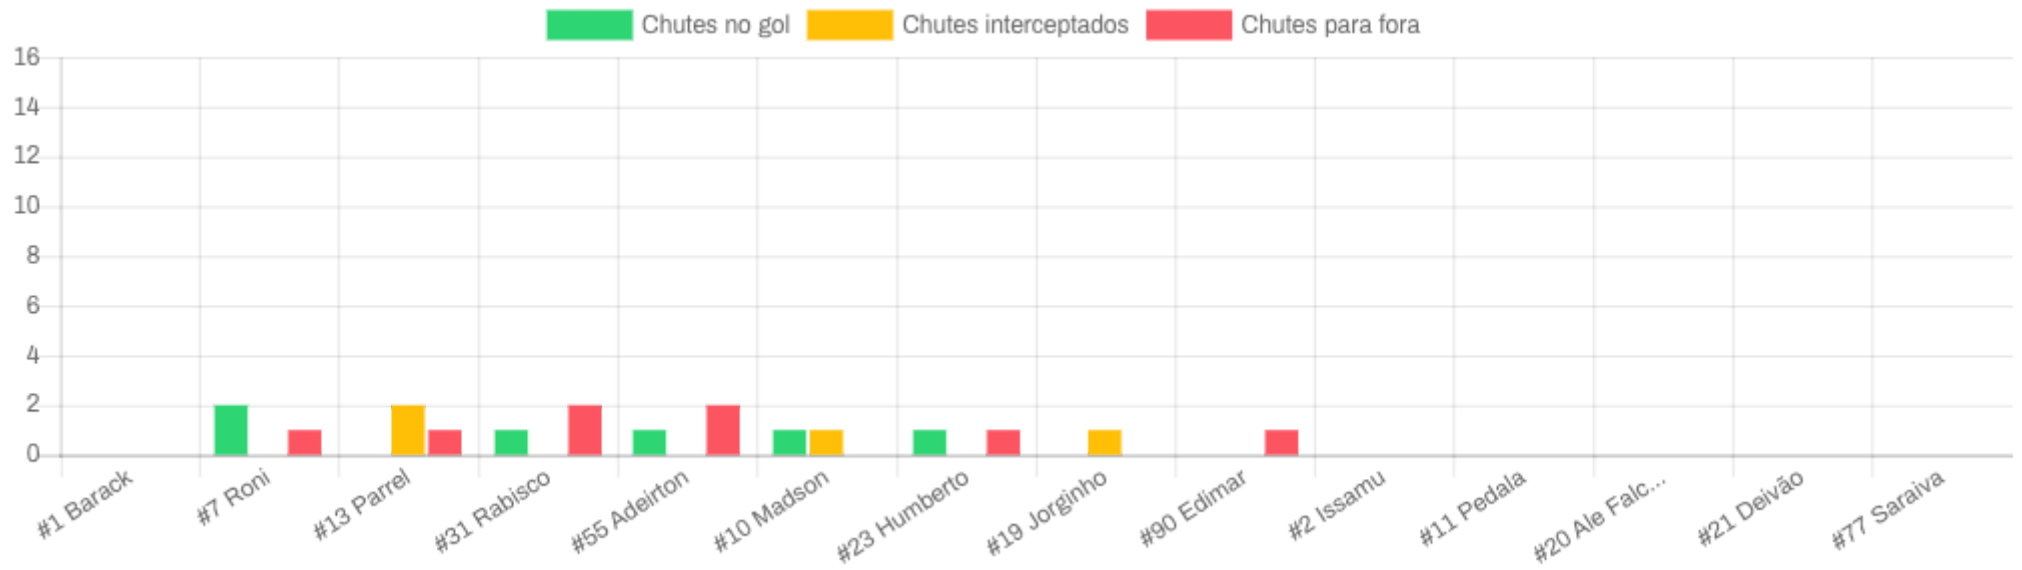

■ No Gol 
 ■ Fora 
 ■ Interc.

CHUTES AO LONGO DO TEMPO

DIST. ESPACIAL DE CHUTES

GOLS

MAPA DE CALOR DE CHUTES NO GOL

MAPA DE CALOR DE CHUTES PARA FORA

Cascavel

CHUTES TENTADOS

Cascavel

#1 Barack

No gol /  
 Fora /  
 Interceptados /  
 Gols /  
 Precisão -  
 Eficiência -

#2 Issamu

No gol 0/0  
 Fora 0/0  
 Interceptados 0/0  
 Gols 0/0  
 Precisão 0%  
 Eficiência 0%

#7 Roni

No gol 2/3  
 Fora 1/3  
 Interceptados 0/3  
 Gols 1/3  
 Precisão 66.7%  
 Eficiência 100%