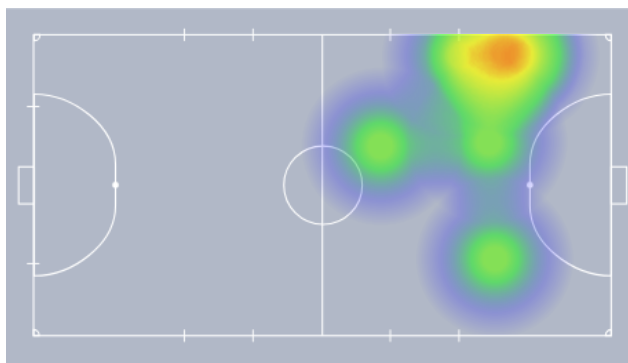

■ No Gol 
 ■ Fora 
 ■ Interc.

CHUTES AO LONGO DO TEMPO

DIST. ESPACIAL DE CHUTES

GOLS

MAPA DE CALOR DE CHUTES NO GOL

MAPA DE CALOR DE CHUTES PARA FORA

Cascavel

CHUTES TENTADOS

Cascavel

#1 Barack

No gol /  
 Fora /  
 Interceptados /  
 Gols /  
 Precisão -  
 Eficiência -

#2 Issamu

No gol 0/0  
 Fora 0/0  
 Interceptados 0/0  
 Gols 0/0  
 Precisão 0%  
 Eficiência 0%

#7 Roni

No gol 2/3  
 Fora 1/3  
 Interceptados 0/3  
 Gols 1/3  
 Precisão 66.7%  
 Eficiência 100%