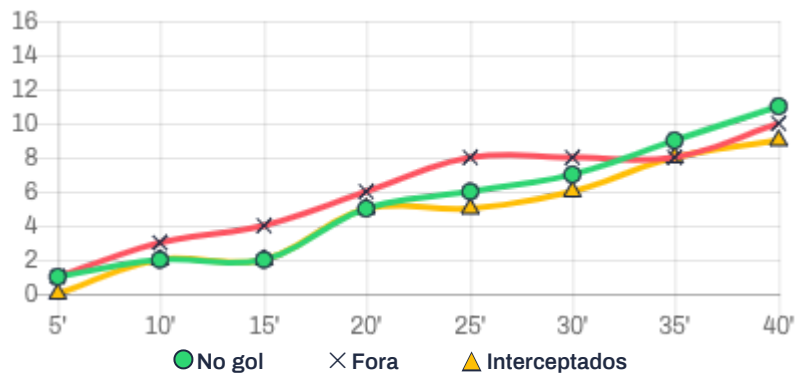

Atleta

Min.

+/-

Defesas

Gols Sofridos

Atleta	Min.	+/-	Defesas	Gols Sofridos
#1 Barack	--:--	-	-	-
#20 Ale Falcone	36:45	-2	8	3

Corinthians

DISTRIBUIÇÃO DE CHUTES

■ No Gol   
 ■ Fora   
 ■ Interc.

CHUTES AO LONGO DO TEMPO

DIST. ESPACIAL DE CHUTES

GOLS

MAPA DE CALOR DE CHUTES NO GOL

MAPA DE CALOR DE CHUTES PARA FORA

Corinthians

CHUTES TENTADOS

Corinthians

#1 Obina

No gol /  
 Fora /  
 Interceptados /  
 Gols /  
 Precisão -  
 Eficiência -

#2 Tiago

No gol **0/1**  
 Fora **1/1**  
 Interceptados **0/1**  
 Gols **0/1**  
 Precisão **0%**  
 Eficiência **100%**