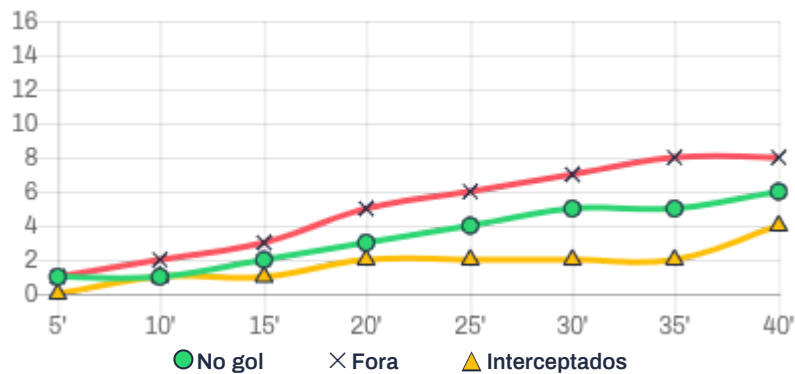

#22 Schutt

No gol **/**  
 Fora **/**  
 Interceptados **/**  
 Gols **/**  
 Precisão **-**  
 Eficiência **-**

#80 Caio

No gol **0/0**  
 Fora **0/0**  
 Interceptados **1/1**  
 Gols **0/0**  
 Precisão **-**  
 Eficiência **0%**

G Gol   ● Chute no gol   ○ Chute para fora   × Chute interceptado

Corinthians

DESARMES AO LONGO DO TEMPO

DIST. ESPACIAL DE DESARMES

DISTRIBUIÇÃO DE DESARMES (MAPA DE CALOR)

DESARMES POR ATLETA

Cascavel

DISTRIBUIÇÃO DE CHUTES

■ No Gol 
 ■ Fora 
 ■ Interc.

CHUTES AO LONGO DO TEMPO

DIST. ESPACIAL DE CHUTES

GOLS

MAPA DE CALOR DE CHUTES NO GOL

MAPA DE CALOR DE CHUTES PARA FORA

Cascavel

CHUTES TENTADOS