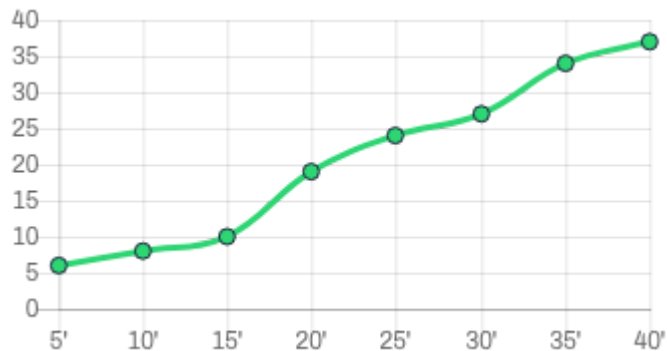

#55 Adeirton

No gol **1/3**  
 Fora **2/3**  
 Interceptados **0/3**  
 Gols **0/3**  
 Precisão **33.3%**  
 Eficiência **100%**

#77 Saraiva

No gol **0/0**  
 Fora **0/0**  
 Interceptados **0/0**  
 Gols **0/0**  
 Precisão **0%**  
 Eficiência **0%**

#90 Edimar

No gol **0/1**  
 Fora **1/1**  
 Interceptados **0/1**  
 Gols **0/1**  
 Precisão **0%**  
 Eficiência **100%**

⚽ Gol  
 ● Chute no gol  
 ○ Chute para fora  
 × Chute interceptado

Cascavel

DESARMES AO LONGO DO TEMPO