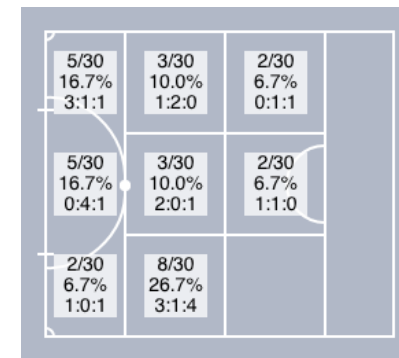

Atleta

Min.

+/-

Defesas

Gols Sofridos

Atleta	Min.	+/-	Defesas	Gols Sofridos
#1 Barack	--:--	-	-	-
#20 Ale Falcone	36:45	-2	8	3

Corinthians

DISTRIBUIÇÃO DE CHUTES

■ No Gol   
 ■ Fora   
 ■ Interc.

CHUTES AO LONGO DO TEMPO

DIST. ESPACIAL DE CHUTES

GOLS

MAPA DE CALOR DE CHUTES NO GOL

MAPA DE CALOR DE CHUTES PARA FORA

Corinthians

CHUTES TENTADOS