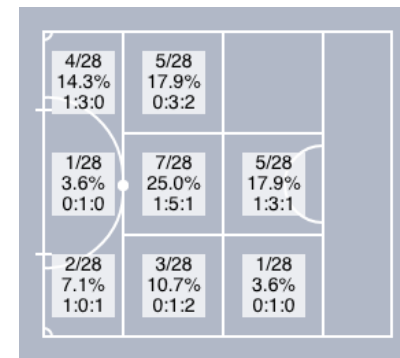

DESARMES POR ATLETA

São José

DISTRIBUIÇÃO DE CHUTES

CHUTES AO LONGO DO TEMPO

DIST. ESPACIAL DE CHUTES

GOLS

MAPA DE CALOR DE CHUTES NO GOL

MAPA DE CALOR DE CHUTES PARA FORA

São José

CHUTES TENTADOS

#5 Rômulo

No gol **0/3**
 Fora **3/3**
 Interceptados **1/4**
 Gols **0/3**
 Precisão **0%**
 Eficiência **75%**

#7 Fabrício

No gol **1/4**
 Fora **3/4**
 Interceptados **0/4**
 Gols **0/4**
 Precisão **25%**
 Eficiência **100%**