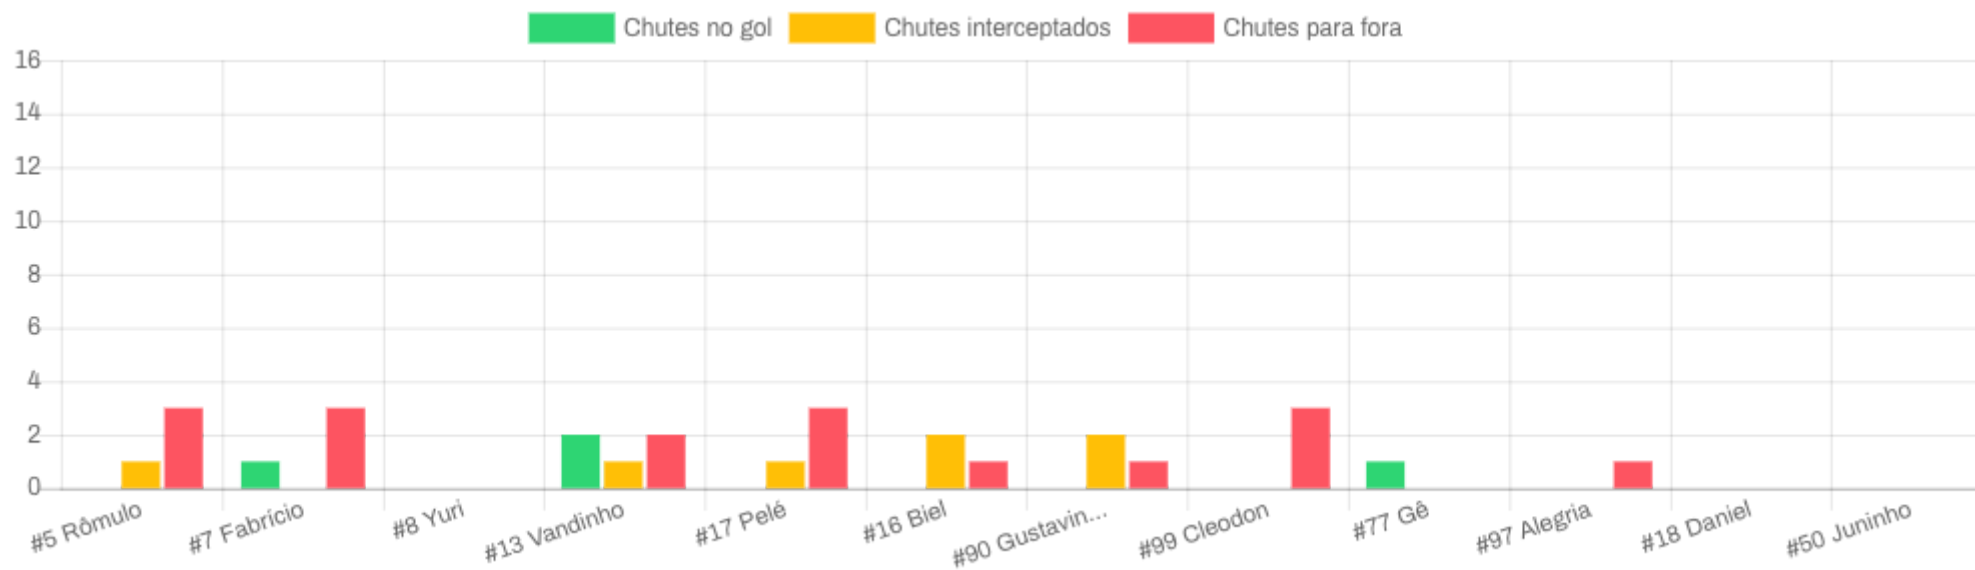

DESARMES POR ATLETA

São José

DISTRIBUIÇÃO DE CHUTES

CHUTES AO LONGO DO TEMPO

DIST. ESPACIAL DE CHUTES

GOLS

MAPA DE CALOR DE CHUTES NO GOL

MAPA DE CALOR DE CHUTES PARA FORA

São José

CHUTES TENTADOS

#5 Rômulo

No gol **0/3**
 Fora **3/3**
 Interceptados **1/4**
 Gols **0/3**
 Precisão **0%**
 Eficiência **75%**

#7 Fabrício

No gol **1/4**
 Fora **3/4**
 Interceptados **0/4**
 Gols **0/4**
 Precisão **25%**
 Eficiência **100%**