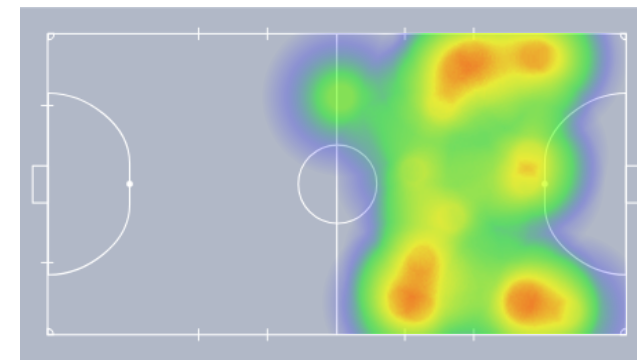

#23 Felipinho

No gol **0/0**
 Fora **0/0**
 Interceptados **1/1**
 Gols **0/0**
 Precisão -
 Eficiência **0%**

#38 Chimba

No gol /
 Fora /
 Interceptados /
 Gols /
 Precisão -
 Eficiência -

#77 Vilian

No gol **1/4**
 Fora **3/4**
 Interceptados **1/5**
 Gols **1/4**
 Precisão **25%**
 Eficiência **80%**

#90 Pablio

No gol /
 Fora /
 Interceptados /
 Gols /
 Precisão -
 Eficiência -

Gol
 Chute no gol
 Chute para fora
 x Chute interceptado

Pato

DESARMES AO LONGO DO TEMPO

DIST. ESPACIAL DE DESARMES

DISTRIBUIÇÃO DE DESARMES (MAPA DE CALOR)

DESARMES POR ATLETA

São José

DISTRIBUIÇÃO DE CHUTES

CHUTES AO LONGO DO TEMPO

DIST. ESPACIAL DE CHUTES

GOLS

MAPA DE CALOR DE CHUTES NO GOL

MAPA DE CALOR DE CHUTES PARA FORA

São José

CHUTES TENTADOS

#5 Rômulo

No gol **0/3**
 Fora **3/3**
 Interceptados **1/4**
 Gols **0/3**
 Precisão **0%**
 Eficiência **75%**

#7 Fabrício

No gol **1/4**
 Fora **3/4**
 Interceptados **0/4**
 Gols **0/4**
 Precisão **25%**
 Eficiência **100%**