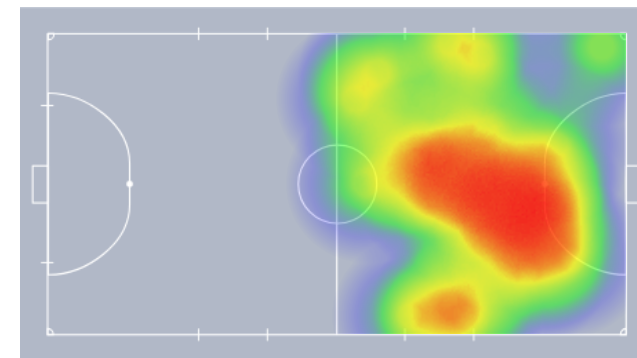

DISTRIBUIÇÃO DE DESARMES (MAPA DE CALOR)