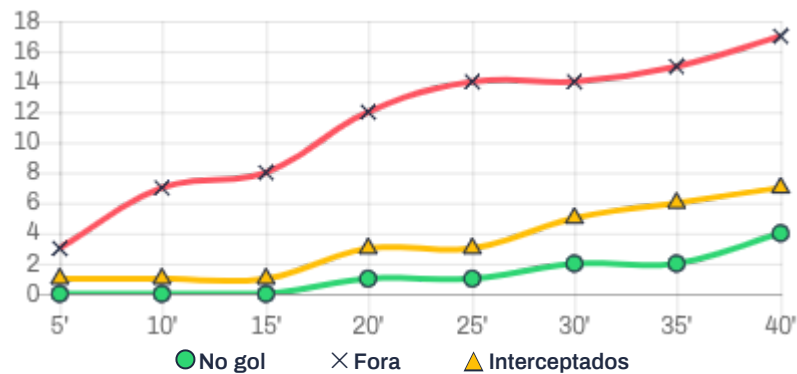

#23 Felipinho

No gol **0/0**
 Fora **0/0**
 Interceptados **1/1**
 Gols **0/0**
 Precisão -
 Eficiência **0%**

#38 Chimba

No gol /
 Fora /
 Interceptados /
 Gols /
 Precisão -
 Eficiência -

#77 Vilian

No gol **1/4**
 Fora **3/4**
 Interceptados **1/5**
 Gols **1/4**
 Precisão **25%**
 Eficiência **80%**

DESARMES POR ATLETA

São José

DISTRIBUIÇÃO DE CHUTES

CHUTES AO LONGO DO TEMPO

DIST. ESPACIAL DE CHUTES

GOLS

MAPA DE CALOR DE CHUTES NO GOL

MAPA DE CALOR DE CHUTES PARA FORA

São José

CHUTES TENTADOS

#5 Rômulo

No gol **0/3**
 Fora **3/3**
 Interceptados **1/4**
 Gols **0/3**
 Precisão **0%**
 Eficiência **75%**

#7 Fabrício

No gol **1/4**
 Fora **3/4**
 Interceptados **0/4**
 Gols **0/4**
 Precisão **25%**
 Eficiência **100%**

#8 Yuri

No gol **/**
 Fora **/**
 Interceptados **/**
 Gols **/**
 Precisão **-**
 Eficiência **-**

#13 Vandinho

No gol **2/4**
 Fora **2/4**
 Interceptados **1/5**
 Gols **0/4**
 Precisão **50%**
 Eficiência **80%**