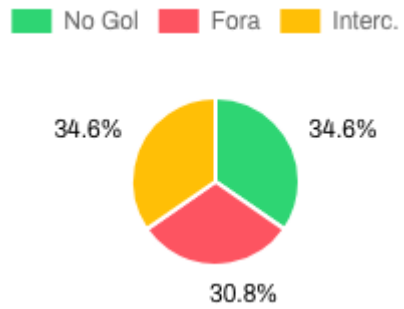

Pato

DISTRIBUIÇÃO DE CHUTES