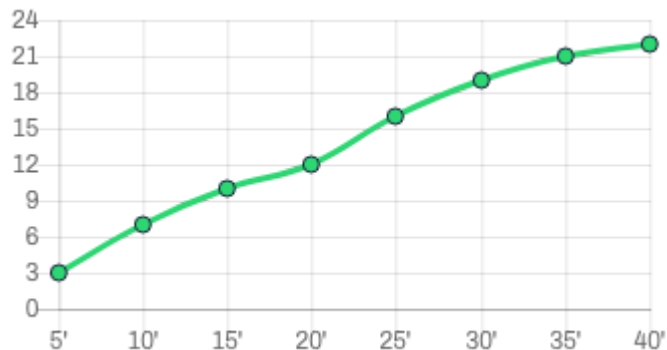

#99 Cleodon

No gol 0/3
 Fora 3/3
 Interceptados 0/3
 Gols 0/3
 Precisão 0%
 Eficiência 100%

Gol
 Chute no gol
 Chute para fora
 Chute interceptado

São José

DESARMES AO LONGO DO TEMPO

DIST. ESPACIAL DE DESARMES