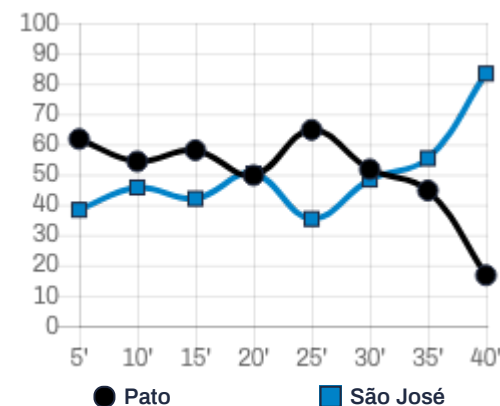

8' (1T), 19' (2T) #20 Jhow
15' (2T) #77 Vilian

ATAQUE

DEFESA/DISCIPLINA

POSSE DE BOLA

POSSE AO LONGO DO TEMPO

Pato	
Djony	1
Peru	5
Augusto	8
T. Gouvea	9
Gui	10
Vassoura	13
Di Maria	17
Tom	18
FUMACA	19
Jhow	20
Felipinho	23
Chimba	38
Vilian	77
Pablo	90

São José	
Rômulo	5
Fabrcício	7
Yuri	8
Vandinho	13
Biel	16
Pelé	17
Daniel	18
Juninho	50
Gê	77
Gustavinho	90
Alegria	97
Cleodon	99

Sérgio Lacerda Livramento

Flávio Cavalcante

BOX SCORE

Pato

Atleta	Min.	+/-	ATAQUE											DEFESA						
			Gols	Chutes				Prec.	Efic.	10M	PK	Ass.	Erros		F. Rec.	Des.	Interc.	Faltas	Disciplina	
				Total	No gol	Fora	Int.						PE + Er	CA					CV	
#1 Djony	40:00	+3	0	3	1/3	2	0	33.3%	100.0%	0/0	0/0	0	6+0 (6)	0	0	4	0	0	0	0
#5 Peru	16:36	+1	0	6	0/6	6	3	0.0%	50.0%	0/0	0/0	0	4+3 (7)	0	1	5	3	1	0	
#8 Augusto	06:08	+1	0	2	0/2	2	1	0.0%	50.0%	0/0	0/0	0	1+0 (1)	1	0	0	0	0	0	
#9 T. Gouvea	14:07	+2	0	5	3/5	2	2	100.0%	60.0%	0/0	0/0	0	3+5 (8)	1	3	5	1	1	0	
#10 Gui	08:54	0	0	3	1/3	2	1	50.0%	66.7%	0/0	0/0	0	2+1 (3)	0	0	0	1	0	0	
#13 Vassoura	13:10	+1	0	1	0/1	1	1	-	0.0%	0/0	0/0	0	2+2 (4)	0	1	2	0	0	0	
#17 Di Maria	15:50	+1	0	8	5/8	3	2	83.3%	75.0%	0/0	0/0	0	4+4 (8)	0	1	3	0	0	0	
#18 Tom	22:44	+2	0	4	1/4	3	0	25.0%	100.0%	0/0	0/0	0	4+3 (7)	1	1	1	1	0	0	
#19 FUMACA	05:19	0	0	1	1/1	0	0	100.0%	100.0%	0/0	0/0	0	2+1 (3)	0	2	0	0	0	0	
#20 Jhow	26:23	+2	2	13	5/13	8	6	71.4%	53.8%	0/0	0/0	1	7+1 (8)	2	3	5	0	0	0	
#23 Felipinho	15:55	0	0	1	0/1	1	1	-	0.0%	0/0	0/0	0	2+6 (8)	0	1	4	2	1	0	
#38 Chimba	--:--	-	-	-	-/-	-	-	-	-	-/-	-/-	-	-	-	-	-	-	-	-	
#77 Vilian	14:54	+2	1	5	1/5	4	1	25.0%	80.0%	0/0	0/0	2	2+4 (6)	1	3	5	1	0	0	
#90 Pablo	--:--	-	-	-	-/-	-	-	-	-	-/-	-/-	-	-	-	-	-	-	-	-	