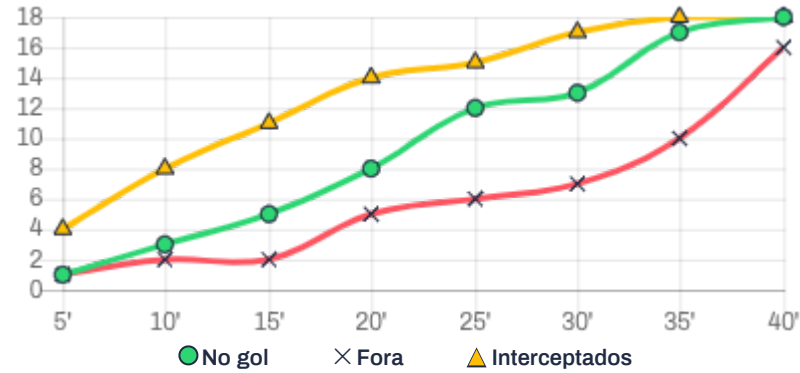

Atleta	Min.	+/-	ATAQUE											DEFESA					
			Gols	Chutes				Efic.	10M	PK	Ass.	Erros		F. Rec.	Des.	Interc.	Faltas	Disciplina	
				Total	No gol	Fora	Int.					Prec.	PE + Er					CA	CV
#5 Rômulo	06:53	-2	0	4	0/4	4	1	0.0%	75.0%	0/0	0/0	0	2+1 (3)	1	2	2	0	0	0
#7 Fabrício	18:48	-2	0	4	1/4	3	0	25.0%	100.0%	0/0	0/0	0	6+1 (7)	2	3	4	2	0	0
#8 Yuri	--:--	-	-	-	-/-	-	-	-	-	-/-	-/-	-	-	-	-	-	-	-	-
#13 Vandinho	26:16	-2	0	5	2/5	3	1	50.0%	80.0%	1/1	0/0	0	3+1 (4)	3	2	8	2	1	0
#16 Biel	19:37	0	0	3	0/3	3	2	0.0%	33.3%	0/0	0/0	0	3+4 (7)	1	1	0	0	0	0
#17 Pelé	21:22	-3	0	4	0/4	4	1	0.0%	75.0%	0/0	0/0	0	9+4 (13)	0	7	5	0	1	0
#18 Daniel	36:05	-3	0	0	0/0	0	0	0.0%	0.0%	0/0	0/0	0	11+1 (12)	0	1	1	0	0	0
#50 Juninho	--:--	-	-	-	-/-	-	-	-	-	-/-	-/-	-	-	-	-	-	-	-	-
#77 Gê	06:02	0	0	1	1/1	0	0	100.0%	100.0%	0/0	0/0	0	1+3 (4)	0	0	1	0	0	0
#90 Gustavinho	33:22	-2	0	3	0/3	3	2	0.0%	33.3%	0/0	0/0	0	10+2 (12)	1	3	2	1	0	0
#97 Alegria	--:--	0	0	1	0/1	1	0	0.0%	100.0%	0/0	0/0	0	8+2 (10)	0	0	0	0	1	0
#99 Cleodon	20:45	-1	0	3	0/3	3	0	0.0%	100.0%	0/0	1/1	0	8+3 (11)	1	3	3	1	0	0

Atleta	Min.	+/-	Defesas	Gols Sofridos
#18 Daniel	36:05	-3	14	3
#50 Juninho	--:--	-	-	-

Pato

DISTRIBUIÇÃO DE CHUTES

CHUTES AO LONGO DO TEMPO

DIST. ESPACIAL DE CHUTES

GOLS

MAPA DE CALOR DE CHUTES NO GOL

MAPA DE CALOR DE CHUTES PARA FORA

Pato

CHUTES TENTADOS

Pato

#1 Djony

No gol 1/3
 Fora 2/3
 Interceptados 0/3
 Gols 0/3
 Precisão 33.3%
 Eficiência 100%

#5 Peru

No gol 0/3
 Fora 3/3
 Interceptados 3/6
 Gols 0/3
 Precisão 0%
 Eficiência 50%

#8 Augusto

No gol 0/1
 Fora 1/1
 Interceptados 1/2
 Gols 0/1
 Precisão 0%
 Eficiência 50%

#9 T. Gouvea

No gol 3/3
 Fora 0/3
 Interceptados 2/5
 Gols 0/3
 Precisão 100%
 Eficiência 60%

#10 Gui

No gol 1/2
 Fora 1/2
 Interceptados 1/3
 Gols 0/2
 Precisão 50%
 Eficiência 66.7%