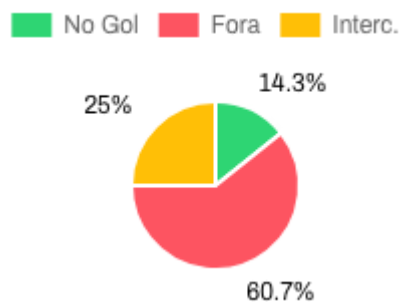

#23 Felipinho

No gol **0/0**
 Fora **0/0**
 Interceptados **1/1**
 Gols **0/0**
 Precisão -
 Eficiência **0%**

#38 Chimba

No gol /
 Fora /
 Interceptados /
 Gols /
 Precisão -
 Eficiência -

#77 Vilian

No gol **1/4**
 Fora **3/4**
 Interceptados **1/5**
 Gols **1/4**
 Precisão **25%**
 Eficiência **80%**

#90 Pablio

No gol /
 Fora /
 Interceptados /
 Gols /
 Precisão -
 Eficiência -

Gol
 Chute no gol
 Chute para fora
 x Chute interceptado

Pato

DESARMES AO LONGO DO TEMPO

DIST. ESPACIAL DE DESARMES

DISTRIBUIÇÃO DE DESARMES (MAPA DE CALOR)

DESARMES POR ATLETA

São José

DISTRIBUIÇÃO DE CHUTES

CHUTES AO LONGO DO TEMPO

DIST. ESPACIAL DE CHUTES

GOLS

MAPA DE CALOR DE CHUTES NO GOL

MAPA DE CALOR DE CHUTES PARA FORA