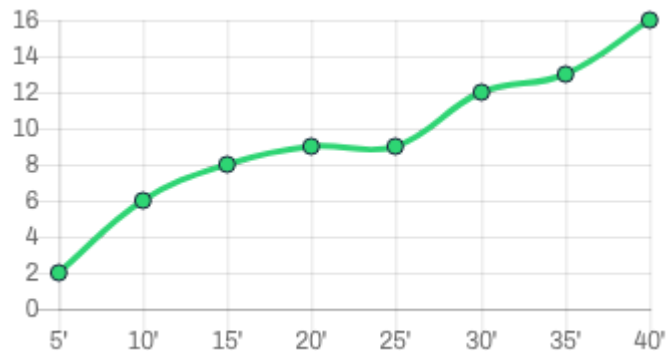

Pato

DESARMES AO LONGO DO TEMPO