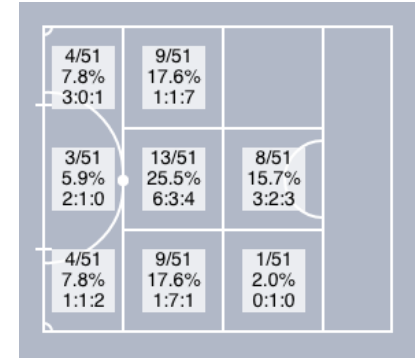

Atleta	Min.	+/-	Defesas	Gols Sofridos
#18 Daniel	36:05	-3	14	3
#50 Juninho	--:--	-	-	-

Pato

DISTRIBUIÇÃO DE CHUTES

CHUTES AO LONGO DO TEMPO

DIST. ESPACIAL DE CHUTES

GOLS

MAPA DE CALOR DE CHUTES NO GOL

MAPA DE CALOR DE CHUTES PARA FORA