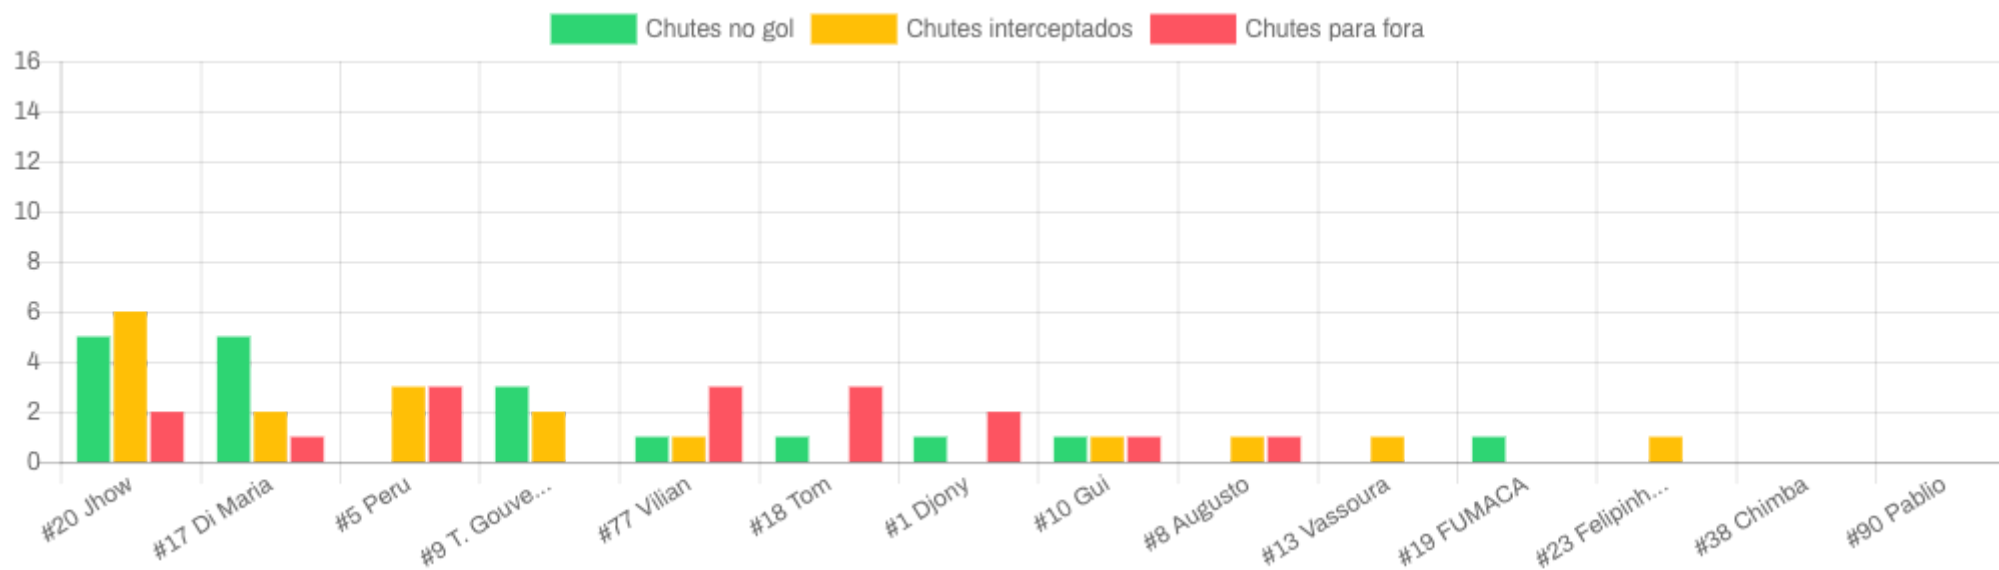

Atleta	Min.	+/-	ATAQUE											DEFESA					
			Gols	Chutes				Efic.	10M	PK	Ass.	Erros		F. Rec.	Des.	Interc.	Faltas	Disciplina	
				Total	No gol	Fora	Int.					Prec.	PE + Er					CA	CV
#5 Rômulo	06:53	-2	0	4	0/4	4	1	0.0%	75.0%	0/0	0/0	0	2+1 (3)	1	2	2	0	0	0
#7 Fabrício	18:48	-2	0	4	1/4	3	0	25.0%	100.0%	0/0	0/0	0	6+1 (7)	2	3	4	2	0	0
#8 Yuri	--:--	-	-	-	-/-	-	-	-	-	-/-	-/-	-	-	-	-	-	-	-	-
#13 Vandinho	26:16	-2	0	5	2/5	3	1	50.0%	80.0%	1/1	0/0	0	3+1 (4)	3	2	8	2	1	0
#16 Biel	19:37	0	0	3	0/3	3	2	0.0%	33.3%	0/0	0/0	0	3+4 (7)	1	1	0	0	0	0
#17 Pelé	21:22	-3	0	4	0/4	4	1	0.0%	75.0%	0/0	0/0	0	9+4 (13)	0	7	5	0	1	0
#18 Daniel	36:05	-3	0	0	0/0	0	0	0.0%	0.0%	0/0	0/0	0	11+1 (12)	0	1	1	0	0	0
#50 Juninho	--:--	-	-	-	-/-	-	-	-	-	-/-	-/-	-	-	-	-	-	-	-	-
#77 Gê	06:02	0	0	1	1/1	0	0	100.0%	100.0%	0/0	0/0	0	1+3 (4)	0	0	1	0	0	0
#90 Gustavinho	33:22	-2	0	3	0/3	3	2	0.0%	33.3%	0/0	0/0	0	10+2 (12)	1	3	2	1	0	0
#97 Alegria	--:--	0	0	1	0/1	1	0	0.0%	100.0%	0/0	0/0	0	8+2 (10)	0	0	0	0	1	0
#99 Cleodon	20:45	-1	0	3	0/3	3	0	0.0%	100.0%	0/0	1/1	0	8+3 (11)	1	3	3	1	0	0

Atleta	Min.	+/-	Defesas	Gols Sofridos
#18 Daniel	36:05	-3	14	3
#50 Juninho	--:--	-	-	-

Pato

DISTRIBUIÇÃO DE CHUTES

CHUTES AO LONGO DO TEMPO

DIST. ESPACIAL DE CHUTES

GOLS

MAPA DE CALOR DE CHUTES NO GOL

MAPA DE CALOR DE CHUTES PARA FORA

Pato

CHUTES TENTADOS

Pato

#1 Djony

No gol 1/3
 Fora 2/3
 Interceptados 0/3
 Gols 0/3
 Precisão 33.3%
 Eficiência 100%

#5 Peru

No gol 0/3
 Fora 3/3
 Interceptados 3/6
 Gols 0/3
 Precisão 0%
 Eficiência 50%

#8 Augusto