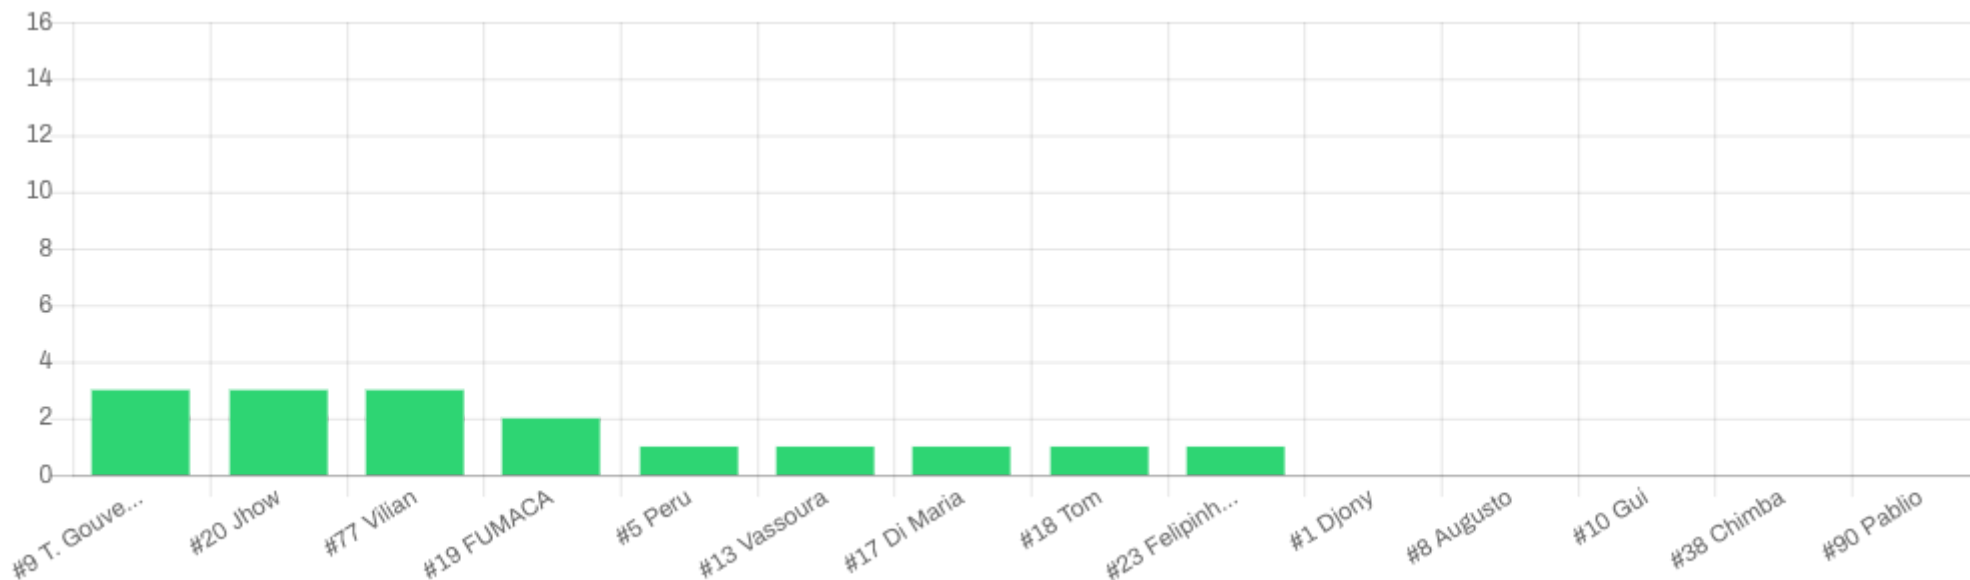

DESARMES POR ATLETA