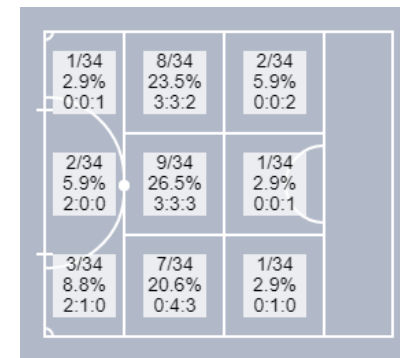

Atleta	Min.	+/-	ATAQUE											DEFESA					
			Chutes							Erros				Disciplina					
			Gols	Total	No gol	Fora	Int.	Prec.	Efic.	10M	PK	Ass.	PE + Er				F. Rec.	Des.	Interc.
#2 Jackson Samurai	--:--	-2	0	8	0/8	8	3	0.0%	62.5%	0/0	0/0	0	4+0 (4)	1	4	0	0	0	0
#3 Willian	16:36	-2	0	5	2/5	3	2	66.7%	60.0%	0/0	0/0	0	4+0 (4)	0	1	2	0	0	0
#4 Leandro Caires	--:--	0	0	5	3/5	2	2	100.0%	60.0%	0/0	0/0	0	6+2 (8)	1	2	3	0	0	0
#8 Leco	26:37	-2	0	3	0/3	3	2	0.0%	33.3%	0/0	0/0	0	14+6 (20)	2	9	5	0	0	0
#10 Bruno	03:10	-1	0	12	3/12	9	6	50.0%	50.0%	0/0	0/0	0	3+2 (5)	3	4	2	1	1	0
#11 Bruninho	--:--	0	1	10	4/10	6	3	57.1%	70.0%	0/0	0/0	0	4+3 (7)	2	3	1	3	1	0
#16 Genaro	22:14	0	0	9	2/9	7	5	50.0%	44.4%	0/0	0/0	0	2+3 (5)	1	3	1	1	0	0
#18 Arthur	--:--	-1	0	4	1/4	3	2	50.0%	50.0%	0/0	0/0	0	0+2 (2)	0	1	1	0	0	0
#19 Dennis	--:--	-	-	-	-/-	-	-	-	-	-/-	-/-	-	-	-	-	-	-	-	-
#20 Thiaguinho	17:22	-1	0	4	0/4	4	3	0.0%	25.0%	0/1	0/0	0	3+2 (5)	1	3	2	2	1	0
#22 João Paulo	--:--	-	-	-	-/-	-	-	-	-	-/-	-/-	-	-	-	-	-	-	-	-
#44 Machado	--:--	0	0	0	0/0	0	0	0.0%	0.0%	0/0	0/0	0	0+1 (1)	0	3	4	1	0	0
#77 Penézio	--:--	-1	0	2	1/2	1	0	50.0%	100.0%	0/0	0/0	0	2+3 (5)	0	1	2	1	0	0
Atleta						Min.			+/-				Defesas						Gols Sofridos
#3 Willian						16:36			-2				7						3

Atleta	Min.	+/-	Defesas	Gols Sofridos
#19 Dennis	--:--	-	-	-
#22 João Paulo	--:--	-	-	-

Campo Mourão

DISTRIBUIÇÃO DE CHUTES

CHUTES AO LONGO DO TEMPO

DIST. ESPACIAL DE CHUTES

GOLS

MAPA DE CALOR DE CHUTES NO GOL

MAPA DE CALOR DE CHUTES PARA FORA

Campo Mourão

CHUTES TENTADOS

Campo Mourão

#1 Deivid

No gol 0/6
 Fora 6/6
 Interceptados 3/9
 Gols 0/6
 Precisão 0%
 Eficiência 66.7%

#8 Fabrício

No gol 3/4
 Fora 1/4
 Interceptados 1/5
 Gols 1/4
 Precisão 75%
 Eficiência 80%