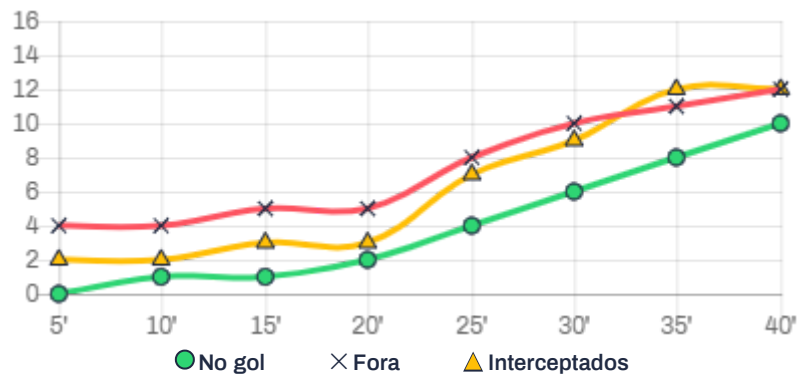

Atleta	Min.	+/-	ATAQUE											DEFESA					
			Chutes							Erros				Disciplina					
			Gols	Total	No gol	Fora	Int.	Prec.	Efic.	10M	PK	Ass.	PE + Er				F. Rec.	Des.	Interc.
#2 Jackson Samurai	--:--	-2	0	8	0/8	8	3	0.0%	62.5%	0/0	0/0	0	4+0 (4)	1	4	0	0	0	0
#3 Willian	16:36	-2	0	5	2/5	3	2	66.7%	60.0%	0/0	0/0	0	4+0 (4)	0	1	2	0	0	0
#4 Leandro Caires	--:--	0	0	5	3/5	2	2	100.0%	60.0%	0/0	0/0	0	6+2 (8)	1	2	3	0	0	0
#8 Leco	26:37	-2	0	3	0/3	3	2	0.0%	33.3%	0/0	0/0	0	14+6 (20)	2	9	5	0	0	0
#10 Bruno	03:10	-1	0	12	3/12	9	6	50.0%	50.0%	0/0	0/0	0	3+2 (5)	3	4	2	1	1	0
#11 Bruninho	--:--	0	1	10	4/10	6	3	57.1%	70.0%	0/0	0/0	0	4+3 (7)	2	3	1	3	1	0
#16 Genaro	22:14	0	0	9	2/9	7	5	50.0%	44.4%	0/0	0/0	0	2+3 (5)	1	3	1	1	0	0
#18 Arthur	--:--	-1	0	4	1/4	3	2	50.0%	50.0%	0/0	0/0	0	0+2 (2)	0	1	1	0	0	0
#19 Dennis	--:--	-	-	-	-/-	-	-	-	-	-/-	-/-	-	-	-	-	-	-	-	-
#20 Thiaguinho	17:22	-1	0	4	0/4	4	3	0.0%	25.0%	0/1	0/0	0	3+2 (5)	1	3	2	2	1	0
#22 João Paulo	--:--	-	-	-	-/-	-	-	-	-	-/-	-/-	-	-	-	-	-	-	-	-
#44 Machado	--:--	0	0	0	0/0	0	0	0.0%	0.0%	0/0	0/0	0	0+1 (1)	0	3	4	1	0	0
#77 Penézio	--:--	-1	0	2	1/2	1	0	50.0%	100.0%	0/0	0/0	0	2+3 (5)	0	1	2	1	0	0
Atleta						Min.			+/-				Defesas						Gols Sofridos
#3 Willian						16:36			-2				7						3

Atleta	Min.	+/-	Defesas	Gols Sofridos
#19 Dennis	--:--	-	-	-
#22 João Paulo	--:--	-	-	-

Campo Mourão

DISTRIBUIÇÃO DE CHUTES

CHUTES AO LONGO DO TEMPO

DIST. ESPACIAL DE CHUTES

GOLS

MAPA DE CALOR DE CHUTES NO GOL

MAPA DE CALOR DE CHUTES PARA FORA

Campo Mourão

CHUTES TENTADOS

Campo Mourão

#1 Deivid

No gol 0/6
 Fora 6/6
 Interceptados 3/9
 Gols 0/6
 Precisão 0%
 Eficiência 66.7%

#8 Fabrício

No gol 3/4
 Fora 1/4
 Interceptados 1/5
 Gols 1/4
 Precisão 75%
 Eficiência 80%