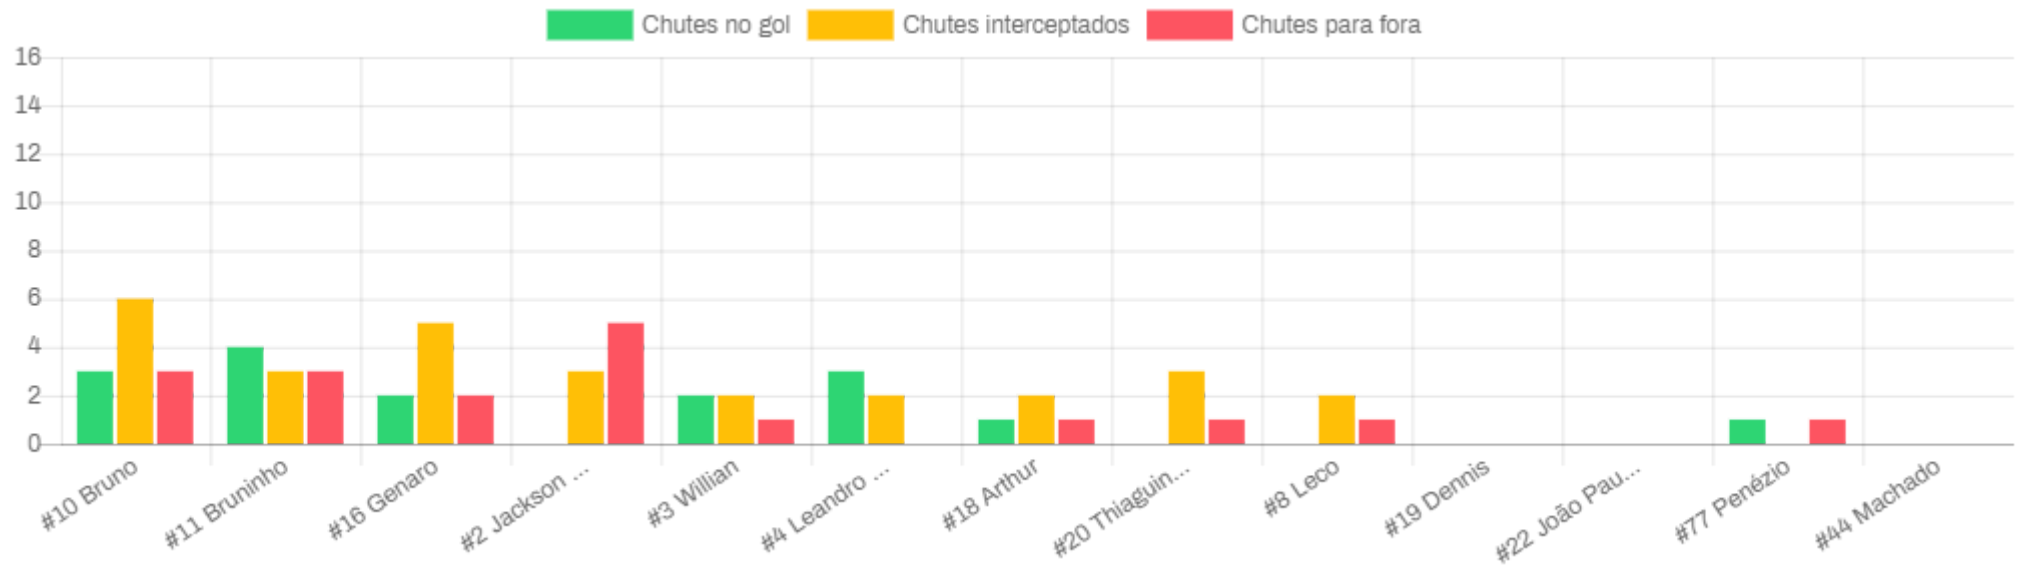

#97 Vitinho

No gol /
 Fora /
 Interceptados /
 Gols /
 Precisão -
 Eficiência -

Gol
 Chute no gol
 Chute para fora
 Chute interceptado

Campo Mourão

DESARMES AO LONGO DO TEMPO

DIST. ESPACIAL DE DESARMES

DISTRIBUIÇÃO DE DESARMES (MAPA DE CALOR)

DESARMES POR ATLETA

Joinville

DISTRIBUIÇÃO DE CHUTES

CHUTES AO LONGO DO TEMPO

DIST. ESPACIAL DE CHUTES

GOLS

MAPA DE CALOR DE CHUTES NO GOL

MAPA DE CALOR DE CHUTES PARA FORA

Joinville

CHUTES TENTADOS

Joinville

#2 Jackson Samurái

No gol 0/5
 Fora 5/5
 Interceptados 3/8
 Gols 0/5
 Precisão 0%
 Eficiência 62.5%

#3 Willian

No gol 2/3
 Fora 1/3
 Interceptados 2/5
 Gols 0/3
 Precisão 66.7%
 Eficiência 60%