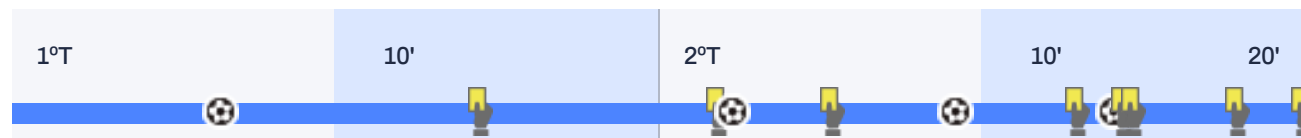

Ginásio de Esportes Belin Carolo

Mourão

7' (1T) #21 Caio
3' (2T) #14 Vini
15' (2T) #8 Fabrício

10' (2T) #11 Bruninho

ATAQUE

DEFESA/DISCIPLINA

POSSE DE BOLA

POSSE AO LONGO DO TEMPO