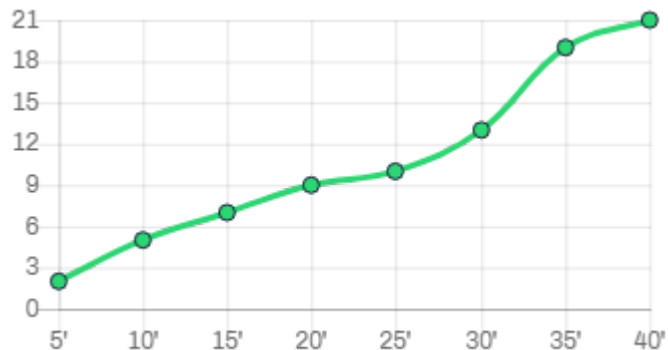

#97 Vitinho

No gol /
 Fora /
 Interceptados /
 Gols /
 Precisão -
 Eficiência -

Gol
 Chute no gol
 Chute para fora
 Chute interceptado

Campo Mourão

DESARMES AO LONGO DO TEMPO

DIST. ESPACIAL DE DESARMES

DISTRIBUIÇÃO DE DESARMES (MAPA DE CALOR)