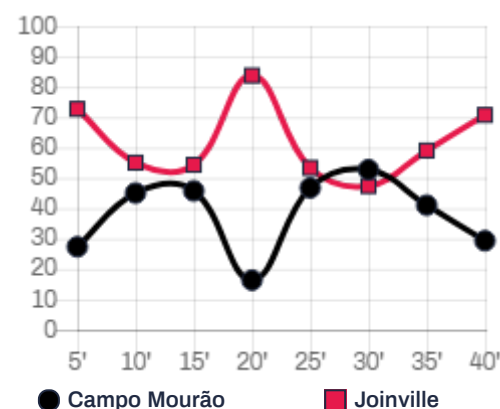

Ginásio de Esportes Belin Carolo

Mourão

7' (1T) #21 Caio
3' (2T) #14 Vini
15' (2T) #8 Fabrício

10' (2T) #11 Bruninho

ATAQUE

DEFESA/DISCIPLINA

POSSE DE BOLA

POSSE AO LONGO DO TEMPO

Player	Goals
Deívd	1
Fabrício	8
Fabinho	9
Vitão	12
Vini	14
Alemão	15
Betinho	18
Canhoto	19
Luiz	20
Caio	21
Kevin	28
Ernandes	30
Nenê	93
Vitinho	97

Player	Goals
Jackson Samurái	2
Willian	3
Leandro Caires	4
Leco	8
Bruno	10
Bruninho	11
Genaro	16
Arthur	18
Dennis	19
Thiaguinho	20
João Paulo	22
Machado	44
Penézio	77