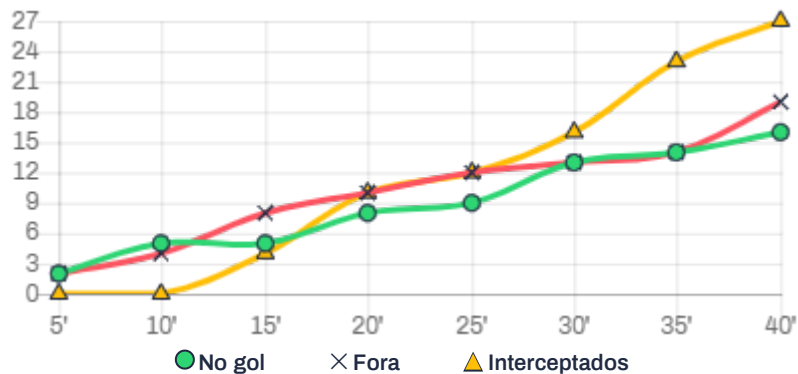

#97 Vitinho

No gol /
 Fora /
 Interceptados /
 Gols /
 Precisão -
 Eficiência -

Gol
 Chute no gol
 Chute para fora
 Chute interceptado

Campo Mourão

DESARMES AO LONGO DO TEMPO

DIST. ESPACIAL DE DESARMES

DISTRIBUIÇÃO DE DESARMES (MAPA DE CALOR)

DESARMES POR ATLETA

Joinville

DISTRIBUIÇÃO DE CHUTES

CHUTES AO LONGO DO TEMPO

DIST. ESPACIAL DE CHUTES

GOLS

MAPA DE CALOR DE CHUTES NO GOL

MAPA DE CALOR DE CHUTES PARA FORA

Joinville

CHUTES TENTADOS

Joinville

#2 Jackson Samurái

No gol 0/5
 Fora 5/5
 Interceptados 3/8
 Gols 0/5
 Precisão 0%
 Eficiência 62.5%

#3 Willian

No gol 2/3
 Fora 1/3
 Interceptados 2/5
 Gols 0/3
 Precisão 66.7%
 Eficiência 60%

#4 Leandro Caires

No gol 3/3
 Fora 0/3
 Interceptados 2/5
 Gols 0/3
 Precisão 100%
 Eficiência 60%

#8 Leco

No gol 0/1
 Fora 1/1
 Interceptados 2/3
 Gols 0/1
 Precisão 0%
 Eficiência 33.3%

#10 Bruno

No gol 3/6
 Fora 3/6
 Interceptados 6/12
 Gols 0/6
 Precisão 50%
 Eficiência 50%