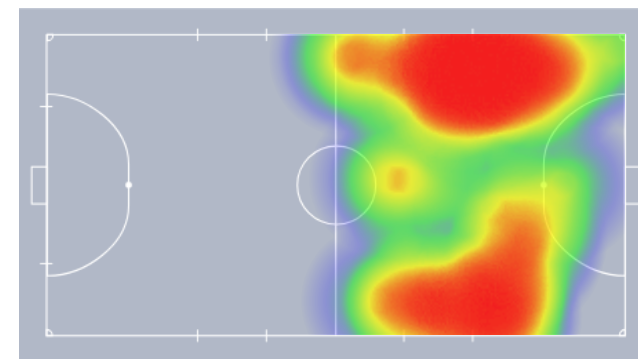

DISTRIBUIÇÃO DE DESARMES (MAPA DE CALOR)