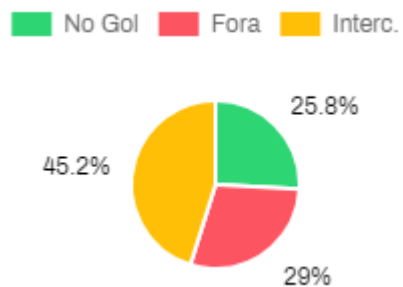

#97 Vitinho

No gol /
 Fora /
 Interceptados /
 Gols /
 Precisão -
 Eficiência -

Gol
 Chute no gol
 Chute para fora
 Chute interceptado

Campo Mourão

DESARMES AO LONGO DO TEMPO

DIST. ESPACIAL DE DESARMES

DISTRIBUIÇÃO DE DESARMES (MAPA DE CALOR)

DESARMES POR ATLETA

Joinville

DISTRIBUIÇÃO DE CHUTES

CHUTES AO LONGO DO TEMPO

DIST. ESPACIAL DE CHUTES

GOLS

MAPA DE CALOR DE CHUTES NO GOL

MAPA DE CALOR DE CHUTES PARA FORA