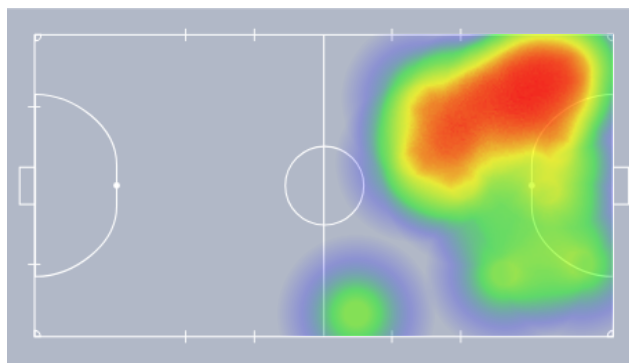

#97 Vitinho

No gol /
 Fora /
 Interceptados /
 Gols /
 Precisão -
 Eficiência -

Gol
 Chute no gol
 Chute para fora
 Chute interceptado

Campo Mourão

DESARMES AO LONGO DO TEMPO

DIST. ESPACIAL DE DESARMES

DISTRIBUIÇÃO DE DESARMES (MAPA DE CALOR)

DESARMES POR ATLETA

Joinville

DISTRIBUIÇÃO DE CHUTES

CHUTES AO LONGO DO TEMPO

DIST. ESPACIAL DE CHUTES

GOLS

MAPA DE CALOR DE CHUTES NO GOL

MAPA DE CALOR DE CHUTES PARA FORA

Joinville

CHUTES TENTADOS

Joinville

#2 Jackson Samurái

No gol 0/5
 Fora 5/5
 Interceptados 3/8
 Gols 0/5
 Precisão 0%
 Eficiência 62.5%

#3 Willian

No gol 2/3
 Fora 1/3
 Interceptados 2/5
 Gols 0/3
 Precisão 66.7%
 Eficiência 60%