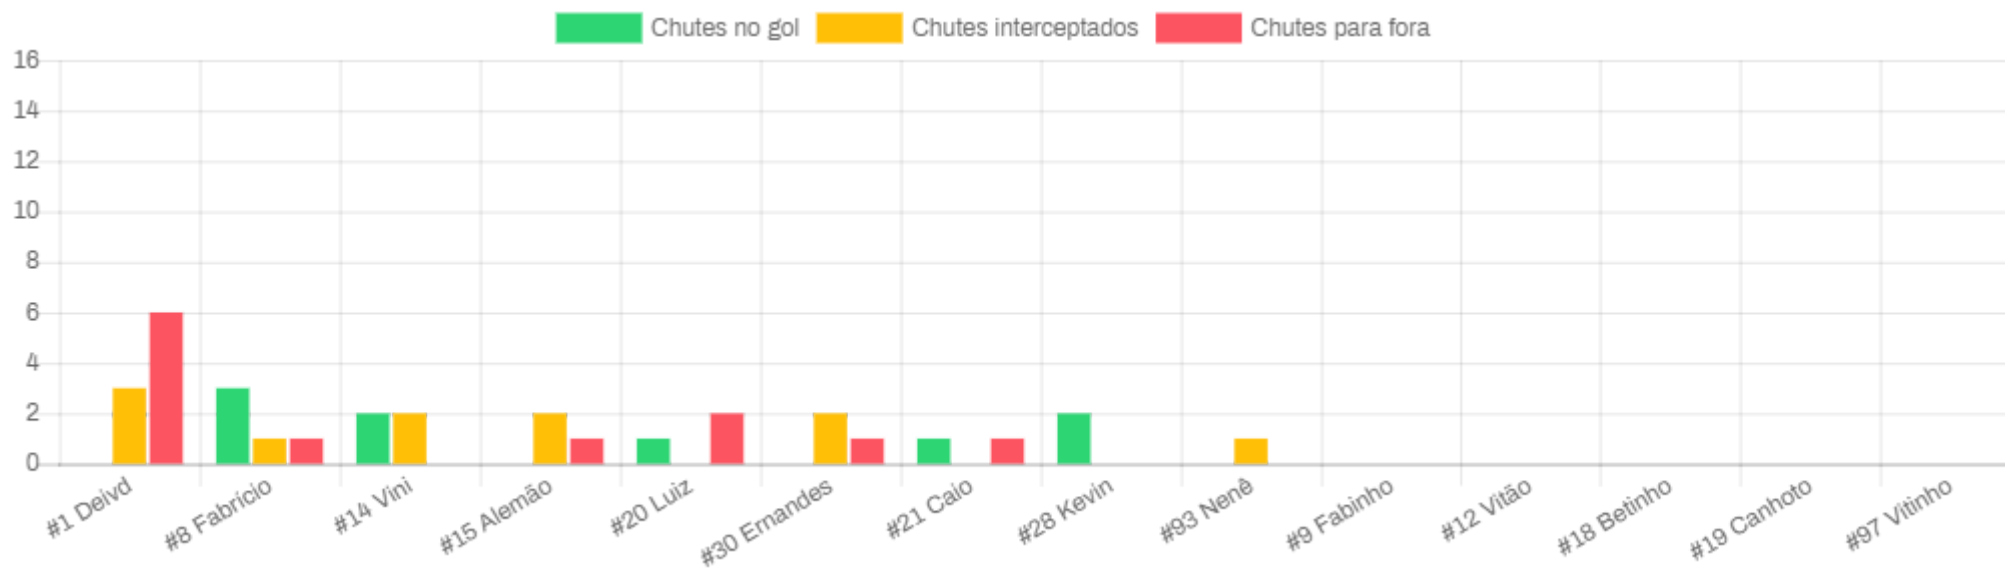

Atleta	Min.	+/-	ATAQUE											DEFESA					
			Chutes							Erros				Disciplina					
			Gols	Total	No gol	Fora	Int.	Prec.	Efic.	10M	PK	Ass.	PE + Er				F. Rec.	Des.	Interc.
#2 Jackson Samurai	--:--	-2	0	8	0/8	8	3	0.0%	62.5%	0/0	0/0	0	4+0 (4)	1	4	0	0	0	0
#3 Willian	16:36	-2	0	5	2/5	3	2	66.7%	60.0%	0/0	0/0	0	4+0 (4)	0	1	2	0	0	0
#4 Leandro Caires	--:--	0	0	5	3/5	2	2	100.0%	60.0%	0/0	0/0	0	6+2 (8)	1	2	3	0	0	0
#8 Leco	26:37	-2	0	3	0/3	3	2	0.0%	33.3%	0/0	0/0	0	14+6 (20)	2	9	5	0	0	0
#10 Bruno	03:10	-1	0	12	3/12	9	6	50.0%	50.0%	0/0	0/0	0	3+2 (5)	3	4	2	1	1	0
#11 Bruninho	--:--	0	1	10	4/10	6	3	57.1%	70.0%	0/0	0/0	0	4+3 (7)	2	3	1	3	1	0
#16 Genaro	22:14	0	0	9	2/9	7	5	50.0%	44.4%	0/0	0/0	0	2+3 (5)	1	3	1	1	0	0
#18 Arthur	--:--	-1	0	4	1/4	3	2	50.0%	50.0%	0/0	0/0	0	0+2 (2)	0	1	1	0	0	0
#19 Dennis	--:--	-	-	-	-/-	-	-	-	-	-/-	-/-	-	-	-	-	-	-	-	-
#20 Thiaguinho	17:22	-1	0	4	0/4	4	3	0.0%	25.0%	0/1	0/0	0	3+2 (5)	1	3	2	2	1	0
#22 João Paulo	--:--	-	-	-	-/-	-	-	-	-	-/-	-/-	-	-	-	-	-	-	-	-
#44 Machado	--:--	0	0	0	0/0	0	0	0.0%	0.0%	0/0	0/0	0	0+1 (1)	0	3	4	1	0	0
#77 Penézio	--:--	-1	0	2	1/2	1	0	50.0%	100.0%	0/0	0/0	0	2+3 (5)	0	1	2	1	0	0
Atleta						Min.			+/-				Defesas						Gols Sofridos
#3 Willian						16:36			-2				7						3

Atleta	Min.	+/-	Defesas	Gols Sofridos
#19 Dennis	--:--	-	-	-
#22 João Paulo	--:--	-	-	-

Campo Mourão

DISTRIBUIÇÃO DE CHUTES

CHUTES AO LONGO DO TEMPO

DIST. ESPACIAL DE CHUTES

GOLS

MAPA DE CALOR DE CHUTES NO GOL

MAPA DE CALOR DE CHUTES PARA FORA

Campo Mourão

CHUTES TENTADOS

Campo Mourão

#1 Deivid

No gol 0/6
 Fora 6/6
 Interceptados 3/9
 Gols 0/6
 Precisão 0%
 Eficiência 66.7%

#8 Fabrício

No gol 3/4
 Fora 1/4
 Interceptados 1/5
 Gols 1/4
 Precisão 75%
 Eficiência 80%