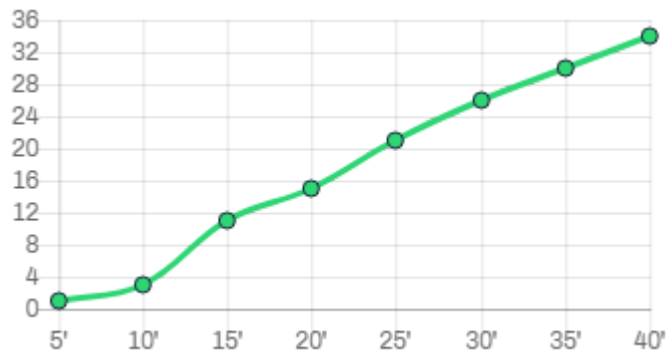

#22 João Paulo

No gol **/**
 Fora **/**
 Interceptados **/**
 Gols **/**
 Precisão **-**
 Eficiência **-**

#44 Machado

No gol **0/0**
 Fora **0/0**
 Interceptados **0/0**
 Gols **0/0**
 Precisão **0%**
 Eficiência **0%**

#77 Penézio

No gol **1/2**
 Fora **1/2**
 Interceptados **0/2**
 Gols **0/2**
 Precisão **50%**
 Eficiência **100%**

G Gol
 ● Chute no gol
 ○ Chute para fora
 × Chute interceptado

Joinville

DESARMES AO LONGO DO TEMPO