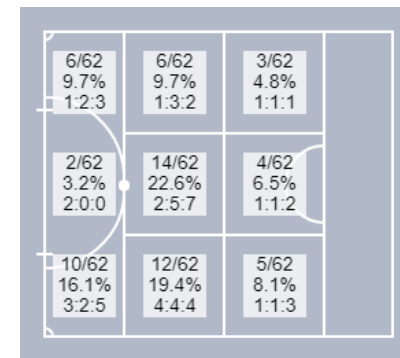

#97 Vitinho

No gol /
 Fora /
 Interceptados /
 Gols /
 Precisão -
 Eficiência -

Gol
 Chute no gol
 Chute para fora
 Chute interceptado

Campo Mourão

DESARMES AO LONGO DO TEMPO

DIST. ESPACIAL DE DESARMES

DISTRIBUIÇÃO DE DESARMES (MAPA DE CALOR)

DESARMES POR ATLETA

Joinville

DISTRIBUIÇÃO DE CHUTES

CHUTES AO LONGO DO TEMPO

DIST. ESPACIAL DE CHUTES

GOLS

MAPA DE CALOR DE CHUTES NO GOL

MAPA DE CALOR DE CHUTES PARA FORA

Joinville

CHUTES TENTADOS

Joinville

#2 Jackson Samurái

No gol 0/5
 Fora 5/5
 Interceptados 3/8
 Gols 0/5
 Precisão 0%
 Eficiência 62.5%

#3 Willian

No gol 2/3
 Fora 1/3
 Interceptados 2/5
 Gols 0/3
 Precisão 66.7%
 Eficiência 60%