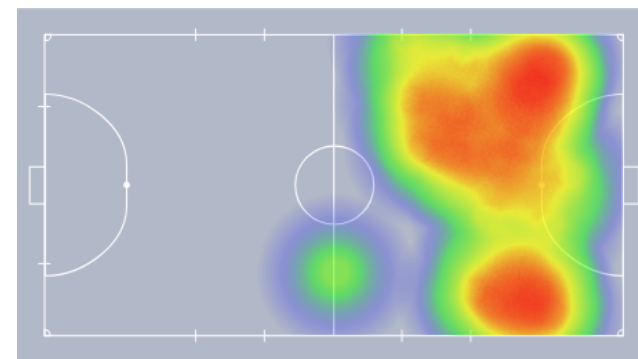

#97 Vitinho

No gol /
 Fora /
 Interceptados /
 Gols /
 Precisão -
 Eficiência -

Gol
 Chute no gol
 Chute para fora
 Chute interceptado

Campo Mourão

DESARMES AO LONGO DO TEMPO

DIST. ESPACIAL DE DESARMES

DISTRIBUIÇÃO DE DESARMES (MAPA DE CALOR)

DESARMES POR ATLETA

Joinville

DISTRIBUIÇÃO DE CHUTES

CHUTES AO LONGO DO TEMPO

DIST. ESPACIAL DE CHUTES

GOLS

MAPA DE CALOR DE CHUTES NO GOL

MAPA DE CALOR DE CHUTES PARA FORA