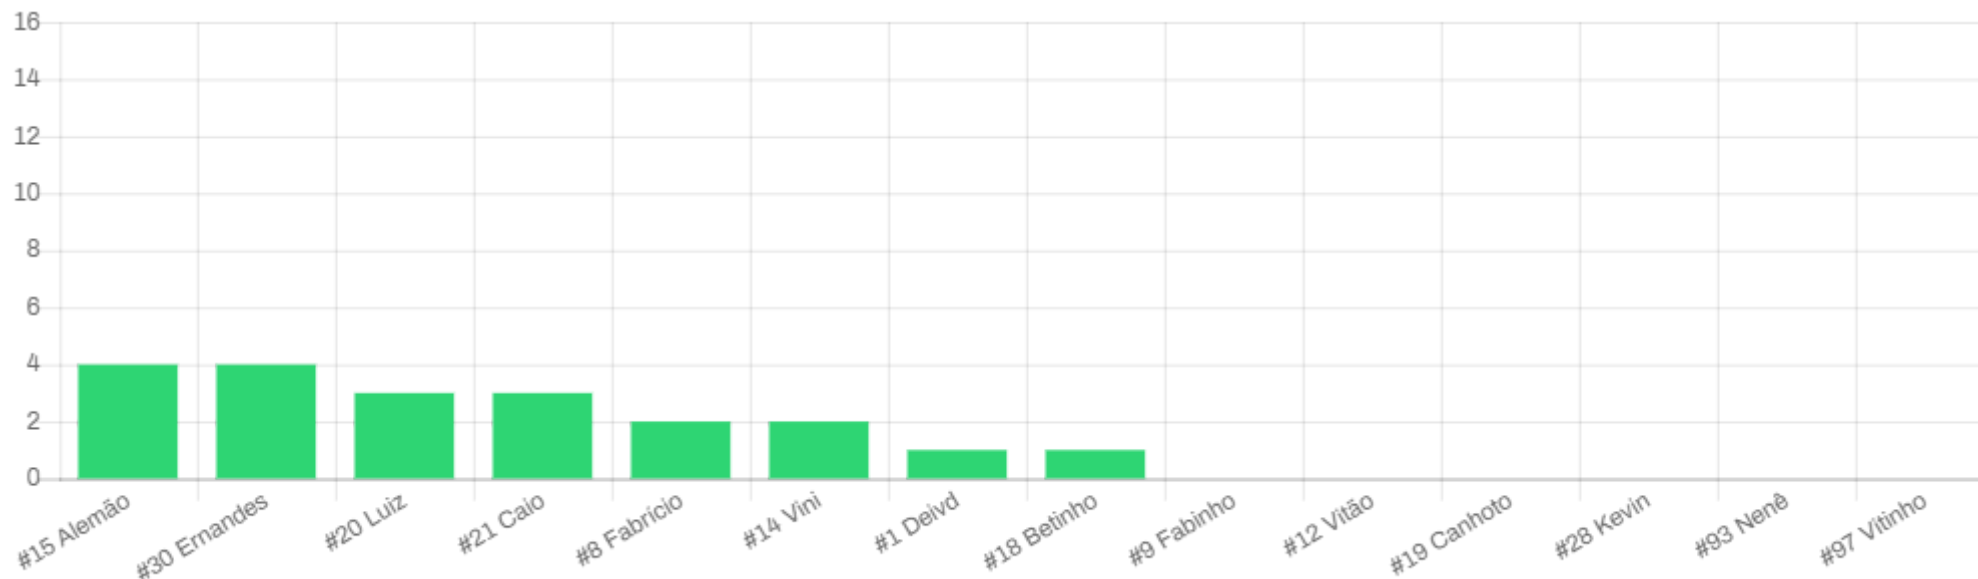

#97 Vitinho

No gol /
 Fora /
 Interceptados /
 Gols /
 Precisão -
 Eficiência -

Gol
 Chute no gol
 Chute para fora
 Chute interceptado

Campo Mourão

DESARMES AO LONGO DO TEMPO

DIST. ESPACIAL DE DESARMES

DISTRIBUIÇÃO DE DESARMES (MAPA DE CALOR)

DESARMES POR ATLETA

Joinville

DISTRIBUIÇÃO DE CHUTES

CHUTES AO LONGO DO TEMPO

DIST. ESPACIAL DE CHUTES

GOLS

MAPA DE CALOR DE CHUTES NO GOL

MAPA DE CALOR DE CHUTES PARA FORA