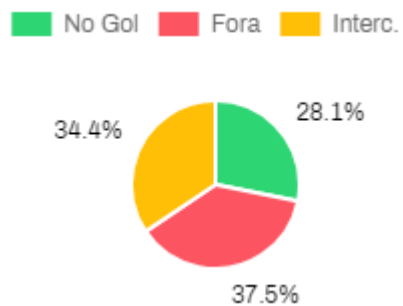

Campo Mourão