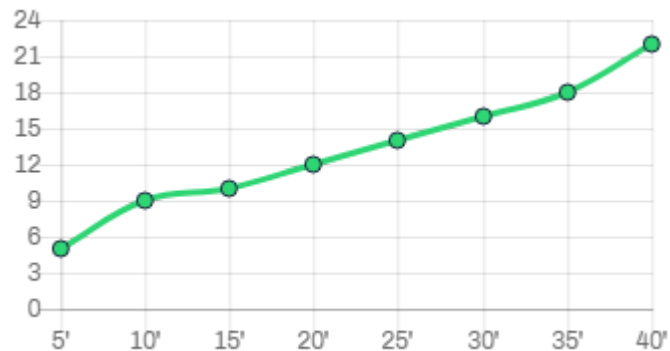

Intelli

DESARMES AO LONGO DO TEMPO