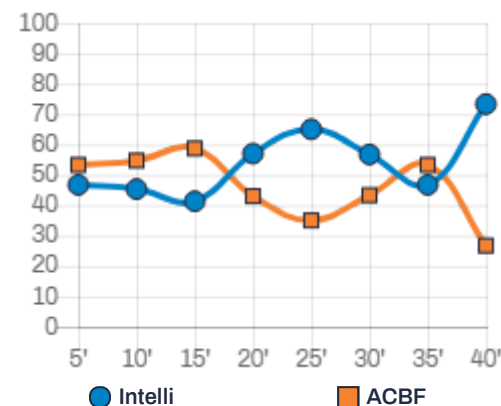

POSSE AO LONGO DO TEMPO

Intelli

Rhuan	1
A Felipe	3
Lineker	7
Raul	9
Cabreúva	10
A Keké	11
Gustavo Soares	13
Gabrielzinho	18
Diegão	21
Velloso	25
Jorginho	27
Zazá	44
2x Fernandinho	77

ACBF

Fernando	3
Selbach	4
Guilherme	6
A João Salla	7
Bruno Souza	8
Pesk	9
Gabriel	10
Júlio Zanotto	11
Valdin	13
Mithyuê	17
Cristian	19
Pesk	21
Douglinhas	21
Gian Wolverine	30
A Darlan	31

Bruno Murari Silva

Edgar Éder Baldasso