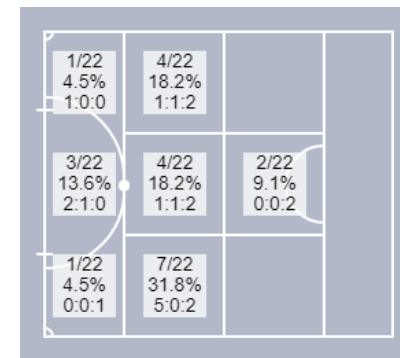

#77 Fernandinho

No gol **4/4**  
 Fora **0/4**  
 Interceptados **1/5**  
 Gols **2/4**  
 Precisão **100%**  
 Eficiência **80%**

G Gol  
 ● Chute no gol  
 ○ Chute para fora  
 × Chute interceptado

Intelli

DESARMES AO LONGO DO TEMPO

DIST. ESPACIAL DE DESARMES

DISTRIBUIÇÃO DE DESARMES (MAPA DE CALOR)

DESARMES POR ATLETA

ACBF

DISTRIBUIÇÃO DE CHUTES

CHUTES AO LONGO DO TEMPO

DIST. ESPACIAL DE CHUTES

GOLS

MAPA DE CALOR DE CHUTES NO GOL

MAPA DE CALOR DE CHUTES PARA FORA

ACBF

CHUTES TENTADOS

ACBF

#3 Fernando

No gol 0/0  
 Fora 0/0  
 Interceptados 0/0  
 Gols 0/0  
 Precisão 0%  
 Eficiência 0%