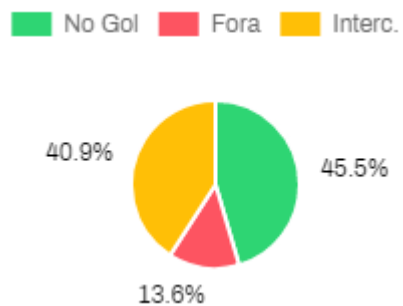

#77 Fernandinho

No gol **4/4**  
 Fora **0/4**  
 Interceptados **1/5**  
 Gols **2/4**  
 Precisão **100%**  
 Eficiência **80%**

G Gol  
 ● Chute no gol  
 ○ Chute para fora  
 × Chute interceptado

Intelli

DESARMES AO LONGO DO TEMPO

DIST. ESPACIAL DE DESARMES

DISTRIBUIÇÃO DE DESARMES (MAPA DE CALOR)

DESARMES POR ATLETA

ACBF

DISTRIBUIÇÃO DE CHUTES

CHUTES AO LONGO DO TEMPO

DIST. ESPACIAL DE CHUTES

GOLS

MAPA DE CALOR DE CHUTES NO GOL

MAPA DE CALOR DE CHUTES PARA FORA

ACBF

CHUTES TENTADOS

ACBF

#3 Fernando

No gol 0/0  
 Fora 0/0  
 Interceptados 0/0  
 Gols 0/0  
 Precisão 0%  
 Eficiência 0%

#4 Selbach

No gol 1/2  
 Fora 1/2  
 Interceptados 1/3  
 Gols 0/2  
 Precisão 50%  
 Eficiência 66.7%

#6 Guilherme

No gol /  
 Fora /  
 Interceptados /  
 Gols /  
 Precisão -  
 Eficiência -

#7 João Salla