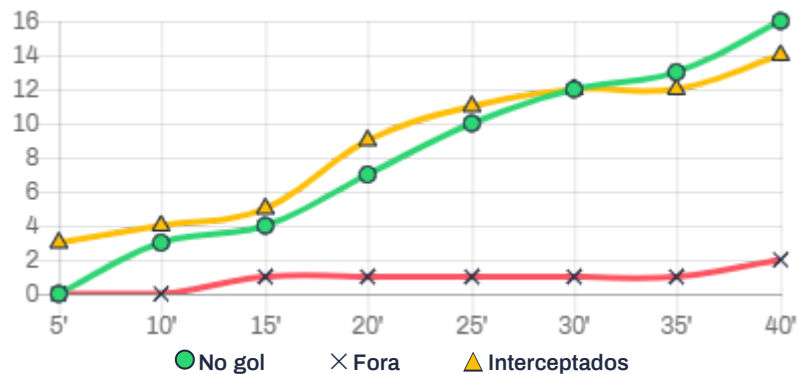

Bruno Murari Silva

Edgar Éder Baldasso

BOX SCORE

Intelli

Atleta	Min.	+/-	ATAQUE												DEFESA					
			Gols	Chutes				Prec.	Efic.	10M	PK	Ass.	Erros			Des.	Interc.	Faltas	Disciplina	
				Total	No gol	Fora	Int.						PE + Er	F. Rec.	CA				CV	
#1 Rhuan	--:--	-	-	-	-/-	-	-	-	-	-/-	-/-	-	-	-	-	-	-	-	-	
#3 Felipe	20:27	-1	0	3	2/3	1	1	100.0%	66.7%	0/0	0/0	1	4+3 (7)	2	2	2	2	1	0	
#7 Lineker	08:03	0	0	1	0/1	1	1	-	0.0%	0/0	0/0	0	2+2 (4)	0	4	2	0	0	0	
#9 Raul	07:28	0	0	1	1/1	0	0	100.0%	100.0%	0/0	0/0	0	1+3 (4)	1	0	1	0	0	0	
#10 Cabreúva	29:14	0	0	2	0/2	2	2	-	0.0%	0/0	0/0	0	9+5 (14)	1	5	1	0	0	0	
#11 Keké	27:20	0	0	5	3/5	2	2	100.0%	60.0%	0/0	0/0	0	4+7 (11)	0	2	0	2	1	0	
#13 Gustavo Soares	09:24	0	0	2	2/2	0	0	100.0%	100.0%	0/0	0/0	0	1+3 (4)	1	1	0	0	0	0	
#18 Gabrielzinho	05:58	+1	0	1	1/1	0	0	100.0%	100.0%	0/0	0/0	0	3+1 (4)	0	2	1	0	0	0	
#21 Diegão	--:--	-	-	-	-/-	-	-	-	-	-/-	-/-	-	-	-	-	-	-	-	-	
#25 Velloso	38:00	0	0	7	1/7	6	5	50.0%	28.6%	0/0	0/0	0	2+3 (5)	0	3	2	0	0	0	
#27 Jorginho	--:--	-1	0	4	2/4	2	1	66.7%	75.0%	0/0	0/0	0	3+4 (7)	0	3	3	1	0	0	
#44 Zazá	08:13	0	0	1	0/1	1	1	-	0.0%	0/0	0/0	1	3+4 (7)	1	0	0	0	0	0	
#77 Fernandinho	19:53	+1	2	5	4/5	1	1	100.0%	80.0%	0/0	0/0	0	3+3 (6)	0	0	1	0	0	0	

Atleta	Min.	+/-	Defesas		Gols Sofridos
#1 Rhuan	--:--	-	-	-	-

Atleta	Min.	+/-	Defesas	Gols Sofridos
#21 Diegão	--:--	-	-	-
#25 Velloso	38:00	0	8	2

Atleta	Min.	+/-	Defesas	Gols Sofridos
#19 Cristian	--:--	-	-	-
#30 Gian Wolverine	40:00	0	13	2

Intelli

DISTRIBUIÇÃO DE CHUTES

CHUTES AO LONGO DO TEMPO

DIST. ESPACIAL DE CHUTES

GOLS

MAPA DE CALOR DE CHUTES NO GOL

MAPA DE CALOR DE CHUTES PARA FORA

Intelli