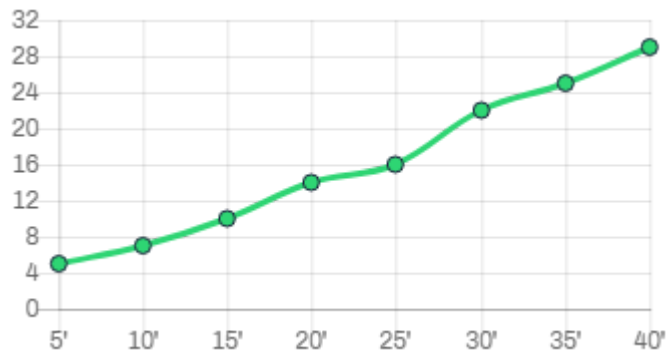

ACBF

DESARMES AO LONGO DO TEMPO