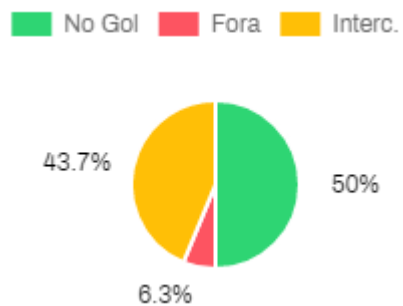

Atleta	Min.	+/-	Defesas		Gols Sofridos
#1 Rhuan	--:--	-	-	-	-

Atleta	Min.	+/-	Defesas	Gols Sofridos
#21 Diegão	--:--	-	-	-
#25 Velloso	38:00	0	8	2

Atleta	Min.	+/-	Defesas	Gols Sofridos
#19 Cristian	--:--	-	-	-
#30 Gian Wolverine	40:00	0	13	2

Intelli

DISTRIBUIÇÃO DE CHUTES

CHUTES AO LONGO DO TEMPO

DIST. ESPACIAL DE CHUTES

GOLS

MAPA DE CALOR DE CHUTES NO GOL

MAPA DE CALOR DE CHUTES PARA FORA

Intelli