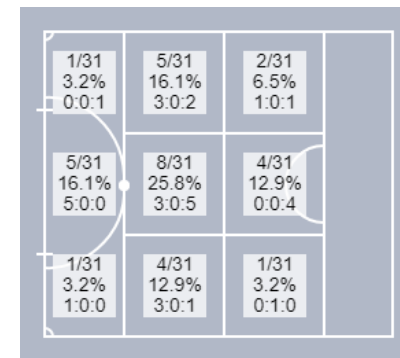

Intelli

DISTRIBUIÇÃO DE CHUTES

CHUTES AO LONGO DO TEMPO

DIST. ESPACIAL DE CHUTES

GOLS

MAPA DE CALOR DE CHUTES NO GOL

MAPA DE CALOR DE CHUTES PARA FORA

Intelli

CHUTES TENTADOS

Intelli

#1 Rhuan

No gol /  
 Fora /  
 Interceptados /  
 Gols /  
 Precisão -  
 Eficiência -

#3 Felipe

No gol **2/2**  
 Fora **0/2**  
 Interceptados **1/3**  
 Gols **0/2**  
 Precisão **100%**  
 Eficiência **66.7%**