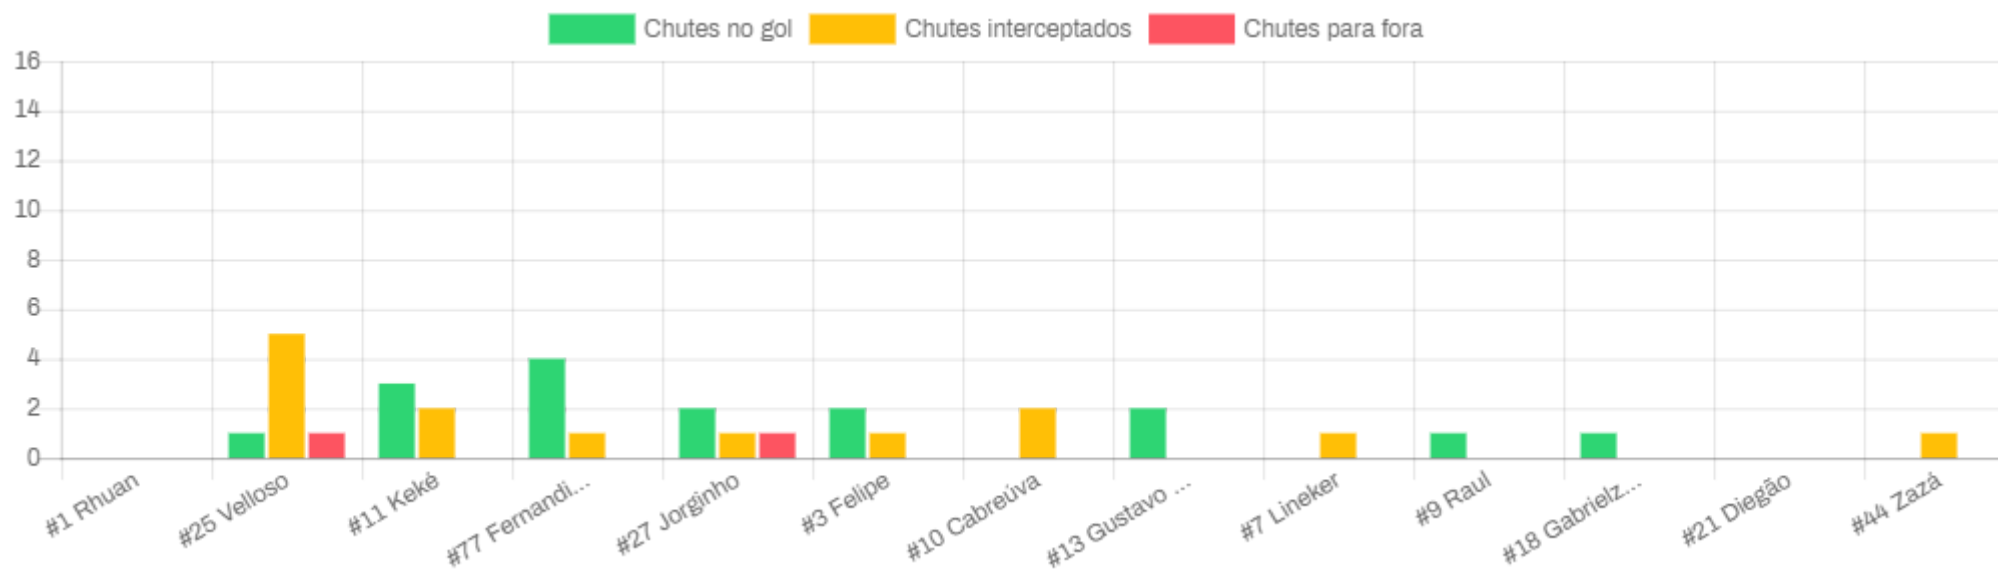

Intelli

DISTRIBUIÇÃO DE CHUTES

CHUTES AO LONGO DO TEMPO

DIST. ESPACIAL DE CHUTES

GOLS

MAPA DE CALOR DE CHUTES NO GOL

MAPA DE CALOR DE CHUTES PARA FORA

Intelli

CHUTES TENTADOS

Intelli

#1 Rhuan

No gol /  
 Fora /  
 Interceptados /  
 Gols /  
 Precisão -  
 Eficiência -

#3 Felipe

No gol **2/2**  
 Fora **0/2**  
 Interceptados **1/3**  
 Gols **0/2**  
 Precisão **100%**  
 Eficiência **66.7%**