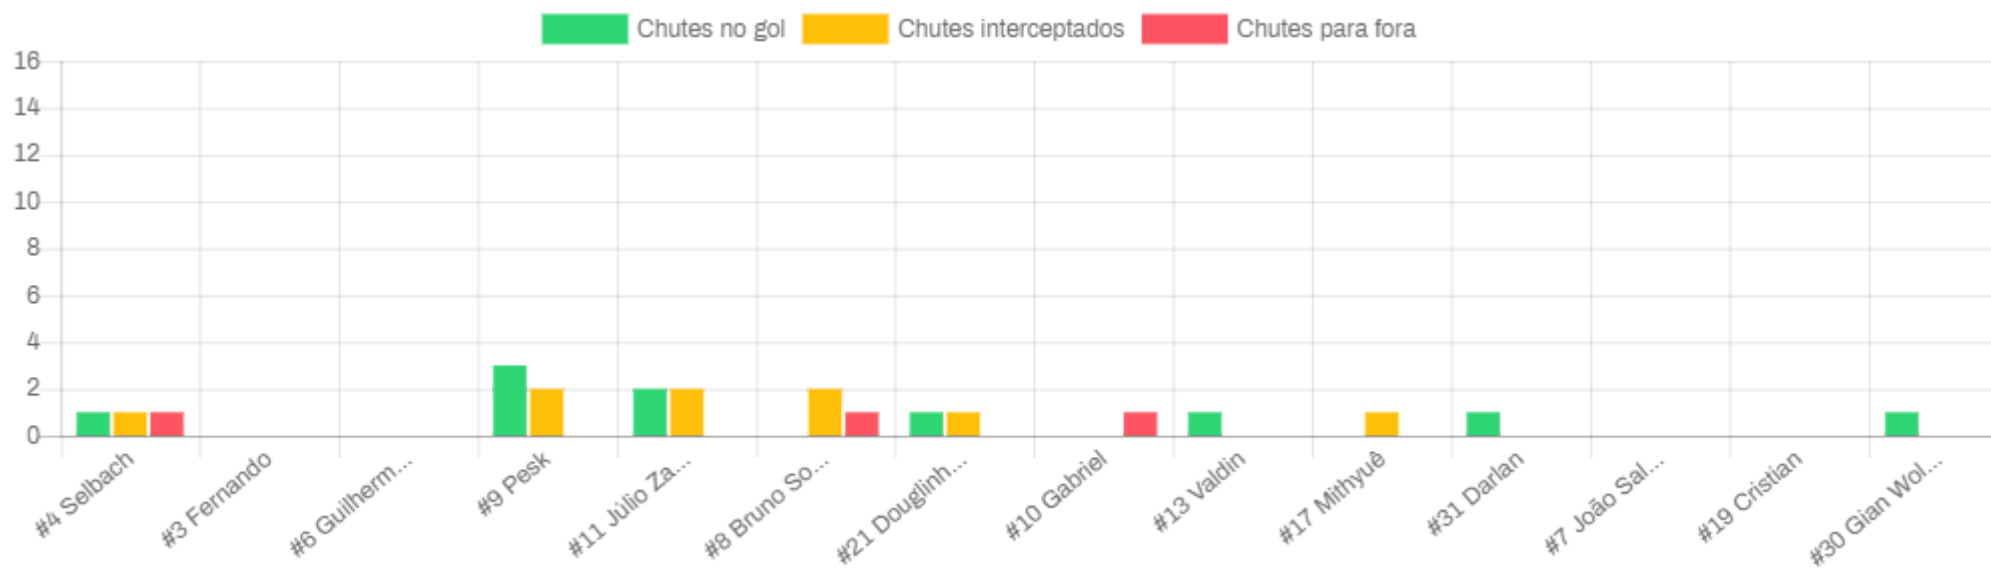

DESARMES AO LONGO DO TEMPO

DIST. ESPACIAL DE DESARMES

DISTRIBUIÇÃO DE DESARMES (MAPA DE CALOR)

DESARMES POR ATLETA

ACBF

DISTRIBUIÇÃO DE CHUTES

CHUTES AO LONGO DO TEMPO

DIST. ESPACIAL DE CHUTES

GOLS

MAPA DE CALOR DE CHUTES NO GOL

MAPA DE CALOR DE CHUTES PARA FORA

ACBF

CHUTES TENTADOS

ACBF

#3 Fernando

No gol 0/0  
 Fora 0/0  
 Interceptados 0/0  
 Gols 0/0  
 Precisão 0%  
 Eficiência 0%

#4 Selbach

No gol 1/2  
 Fora 1/2  
 Interceptados 1/3  
 Gols 0/2  
 Precisão 50%  
 Eficiência 66.7%

#6 Guilherme

No gol /  
 Fora /  
 Interceptados /  
 Gols /  
 Precisão -  
 Eficiência -

#7 João Salla