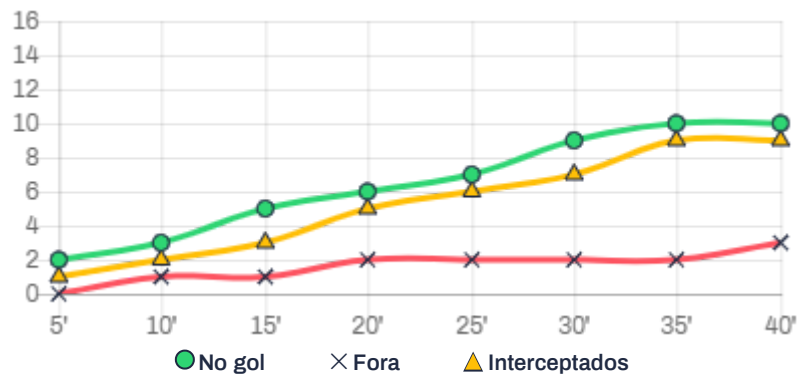

#77 Fernandinho

No gol **4/4**  
 Fora **0/4**  
 Interceptados **1/5**  
 Gols **2/4**  
 Precisão **100%**  
 Eficiência **80%**

G Gol  
 ● Chute no gol  
 ○ Chute para fora  
 × Chute interceptado

Intelli

DESARMES AO LONGO DO TEMPO

DIST. ESPACIAL DE DESARMES

DISTRIBUIÇÃO DE DESARMES (MAPA DE CALOR)

DESARMES POR ATLETA

ACBF

DISTRIBUIÇÃO DE CHUTES

CHUTES AO LONGO DO TEMPO

DIST. ESPACIAL DE CHUTES

GOLS

MAPA DE CALOR DE CHUTES NO GOL

MAPA DE CALOR DE CHUTES PARA FORA

ACBF

CHUTES TENTADOS

ACBF

#3 Fernando

No gol 0/0  
 Fora 0/0  
 Interceptados 0/0  
 Gols 0/0  
 Precisão 0%  
 Eficiência 0%

#4 Selbach

No gol 1/2  
 Fora 1/2  
 Interceptados 1/3  
 Gols 0/2  
 Precisão 50%  
 Eficiência 66.7%

#6 Guilherme

No gol /  
 Fora /  
 Interceptados /  
 Gols /  
 Precisão -  
 Eficiência -

#7 João Salla