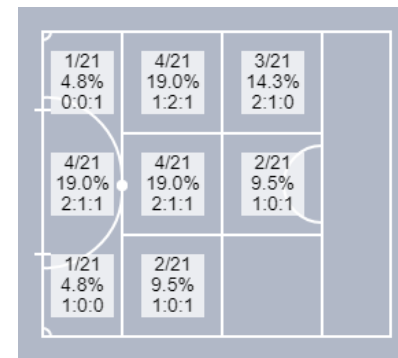

## BOX SCORE

Atlântico

Atleta	Min.	+/-	ATAQUE											DEFESA					
			Gols	Chutes				Prec.	Efic.	10M	PK	Ass.	F. Rec.	PE + Er	Des.	Interc.	Faltas	Disciplina	
				Total	No gol	Fora	Int.											CA	CV
#1 Careca	40:00	+2	0	3	2/3	1	0	66.7%	100.0%	0/0	0/0	0	1+0 (1)	0	2	4	0	0	0
#7 Lucas	26:36	+1	1	9	3/9	6	2	42.9%	77.8%	0/0	0/0	0	4+0 (4)	2	3	5	0	1	0
#8 Silva	28:04	+2	1	6	3/6	3	3	100.0%	50.0%	1/1	0/0	0	8+6 (14)	0	2	3	1	0	0
#9 Caio Jr	11:48	+1	1	4	2/4	2	1	66.7%	75.0%	0/0	0/0	0	2+2 (4)	0	1	1	0	1	0
#10 Cléber	16:48	+3	1	11	2/11	9	3	25.0%	72.7%	0/0	0/0	0	5+2 (7)	2	3	4	0	0	0
#11 Nardinho	05:24	0	0	0	0/0	0	0	0.0%	0.0%	0/0	0/0	1	1+0 (1)	0	0	0	0	0	0
#13 Cappa	12:03	+1	0	7	2/7	5	2	40.0%	71.4%	0/0	0/0	1	4+1 (5)	1	0	0	0	0	0
#15 Hugo	07:00	-1	0	3	1/3	2	1	50.0%	66.7%	0/0	0/0	0	4+4 (8)	0	1	0	1	0	0
#16 Amadeu	13:35	+3	0	4	1/4	3	0	25.0%	100.0%	0/0	0/0	0	8+1 (9)	2	3	4	1	0	0
#17 Gregory	06:56	-1	0	1	1/1	0	0	100.0%	100.0%	0/0	0/0	0	2+2 (4)	0	2	2	3	1	0
#19 Everton	--:--	-	-	-	-/-	-	-	-	-	-/-	-/-	-	-	-	-	-	-	-	-
#20 Allan	22:59	0	1	2	1/2	1	1	100.0%	50.0%	0/0	0/0	0	14+2 (16)	2	0	6	1	0	0
#23 Gessé	08:47	-1	0	2	1/2	1	1	100.0%	50.0%	0/0	0/0	0	2+3 (5)	1	0	1	3	0	0

Atleta	Min.	+/-	Defesas	Gols Sofridos
#1 Careca	40:00	+2	7	3

Atleta	Min.	+/-	Defesas	Gols Sofridos
#19 Everton	--:--	-	-	-

São José

DISTRIBUIÇÃO DE CHUTES

CHUTES AO LONGO DO TEMPO

DIST. ESPACIAL DE CHUTES

GOLS

MAPA DE CALOR DE CHUTES NO GOL

MAPA DE CALOR DE CHUTES PARA FORA

São José

CHUTES TENTADOS

São José

#5 Rômulo

No gol **2/2**  
 Fora **0/2**  
 Interceptados **1/3**  
 Gols **0/2**  
 Precisão **100%**  
 Eficiência **66.7%**