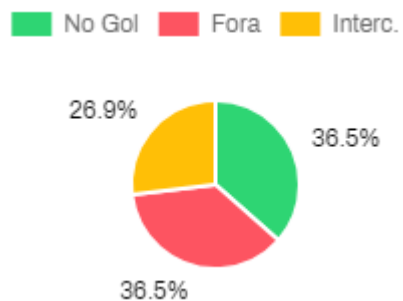

Gol  
 Chute no gol  
 Chute para fora  
 Chute interceptado

São José

DESARMES AO LONGO DO TEMPO

DIST. ESPACIAL DE DESARMES

DISTRIBUIÇÃO DE DESARMES (MAPA DE CALOR)

DESARMES POR ATLETA

Atlântico

DISTRIBUIÇÃO DE CHUTES

CHUTES AO LONGO DO TEMPO

DIST. ESPACIAL DE CHUTES

GOLS

MAPA DE CALOR DE CHUTES NO GOL

MAPA DE CALOR DE CHUTES PARA FORA

Atlético

CHUTES TENTADOS

Atlântico