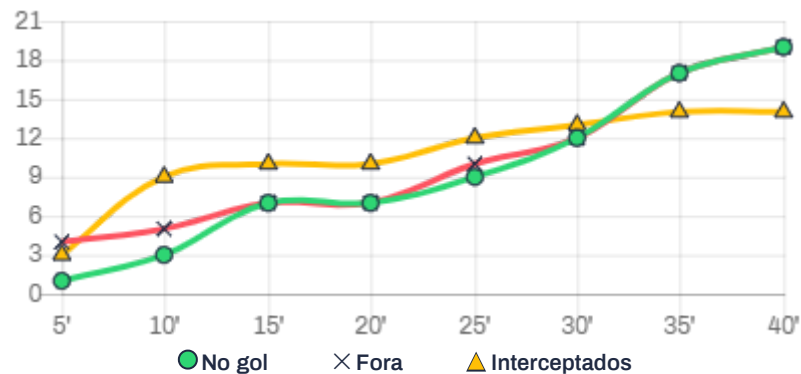

#77 Gê

No gol /  
 Fora /  
 Interceptados /  
 Gols /  
 Precisão -  
 Eficiência -

#90 Gustavinho

No gol 1/1  
 Fora 0/1  
 Interceptados 0/1  
 Gols 1/1  
 Precisão 100%  
 Eficiência 100%

#97 Alegria

No gol 0/0  
 Fora 0/0  
 Interceptados 0/0  
 Gols 0/0  
 Precisão 0%  
 Eficiência 0%

Gol  
 Chute no gol  
 Chute para fora  
 Chute interceptado

São José

DESARMES AO LONGO DO TEMPO

DIST. ESPACIAL DE DESARMES

DISTRIBUIÇÃO DE DESARMES (MAPA DE CALOR)

DESARMES POR ATLETA

Atlântico

DISTRIBUIÇÃO DE CHUTES

CHUTES AO LONGO DO TEMPO

DIST. ESPACIAL DE CHUTES

GOLS

MAPA DE CALOR DE CHUTES NO GOL

MAPA DE CALOR DE CHUTES PARA FORA

Atlético

CHUTES TENTADOS

Atlântico

#1 Careca

No gol **2/3**  
 Fora **1/3**  
 Interceptados **0/3**  
 Gols **0/3**  
 Precisão **66.7%**  
 Eficiência **100%**

#7 Lucas

No gol **3/7**  
 Fora **4/7**  
 Interceptados **2/9**  
 Gols **1/7**  
 Precisão **42.9%**  
 Eficiência **77.8%**