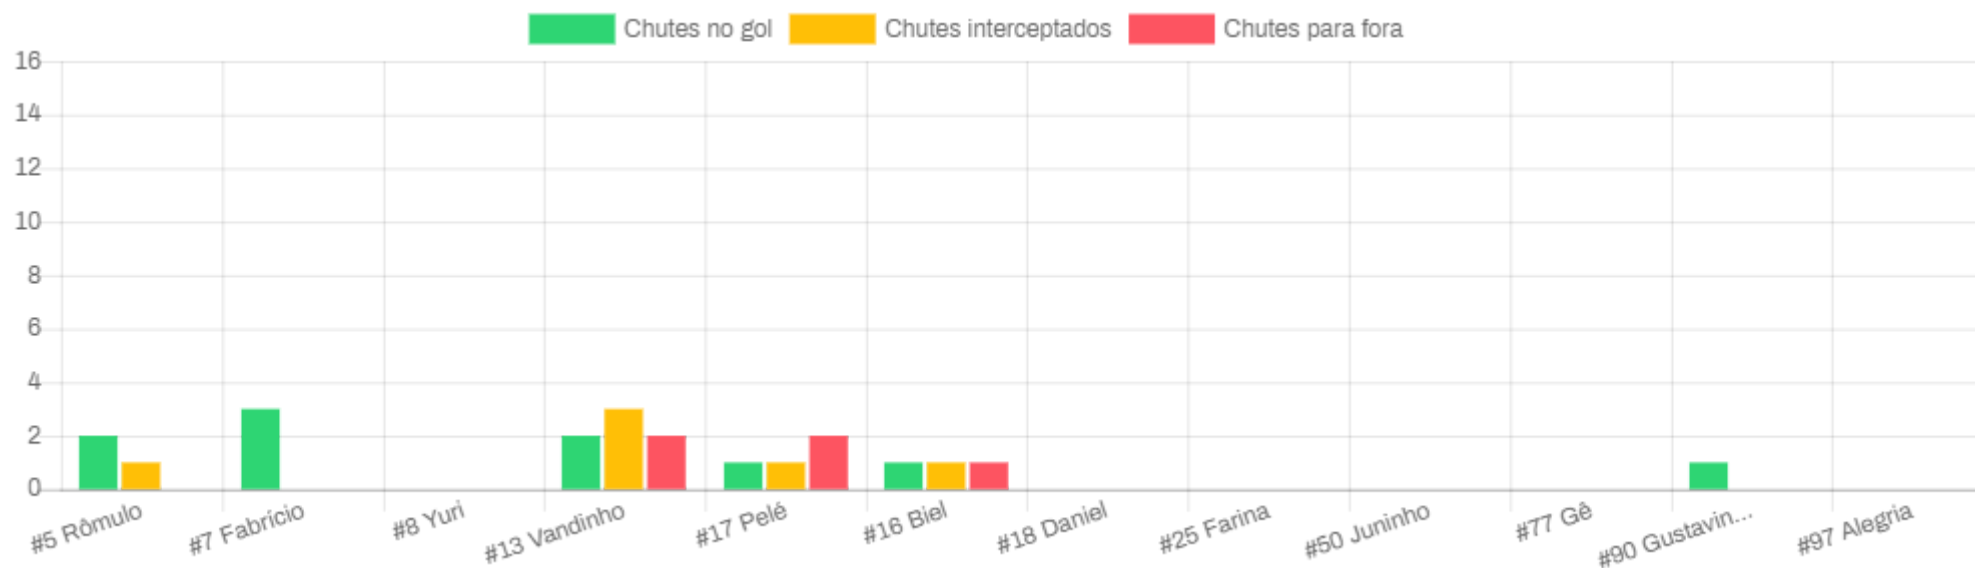

Atleta	Min.	+/-	Defesas	Gols Sofridos
#1 Careca	40:00	+2	7	3

Atleta	Min.	+/-	Defesas	Gols Sofridos
#19 Everton	--:--	-	-	-

São José

DISTRIBUIÇÃO DE CHUTES

CHUTES AO LONGO DO TEMPO

DIST. ESPACIAL DE CHUTES

GOLS

MAPA DE CALOR DE CHUTES NO GOL

MAPA DE CALOR DE CHUTES PARA FORA

São José

CHUTES TENTADOS

São José

#5 Rômulo

No gol **2/2**  
 Fora **0/2**  
 Interceptados **1/3**  
 Gols **0/2**  
 Precisão **100%**  
 Eficiência **66.7%**