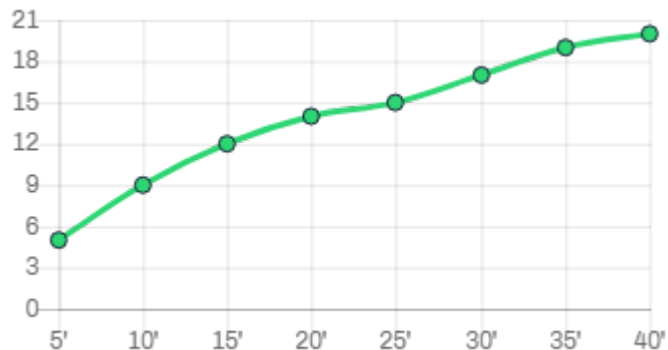

São José

DESARMES AO LONGO DO TEMPO