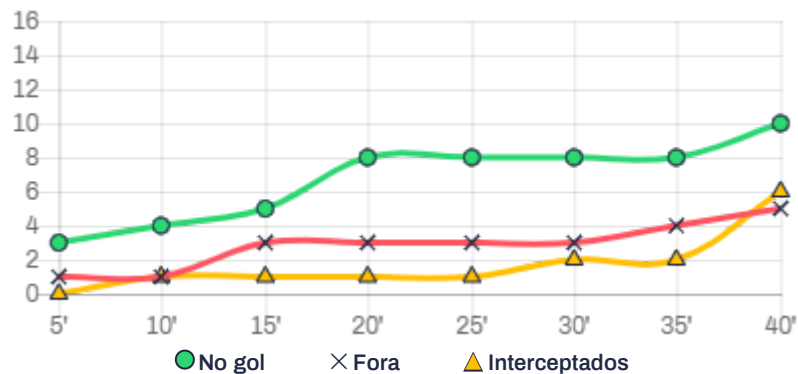

## BOX SCORE

Atlântico

Atleta	Min.	+/-	ATAQUE											DEFESA					
			Gols	Chutes				Prec.	Efic.	10M	PK	Ass.	F. Rec.	PE + Er	Des.	Interc.	Faltas	Disciplina	
				Total	No gol	Fora	Int.											CA	CV
#1 Careca	40:00	+2	0	3	2/3	1	0	66.7%	100.0%	0/0	0/0	0	1+0 (1)	0	2	4	0	0	0
#7 Lucas	26:36	+1	1	9	3/9	6	2	42.9%	77.8%	0/0	0/0	0	4+0 (4)	2	3	5	0	1	0
#8 Silva	28:04	+2	1	6	3/6	3	3	100.0%	50.0%	1/1	0/0	0	8+6 (14)	0	2	3	1	0	0
#9 Caio Jr	11:48	+1	1	4	2/4	2	1	66.7%	75.0%	0/0	0/0	0	2+2 (4)	0	1	1	0	1	0
#10 Cléber	16:48	+3	1	11	2/11	9	3	25.0%	72.7%	0/0	0/0	0	5+2 (7)	2	3	4	0	0	0
#11 Nardinho	05:24	0	0	0	0/0	0	0	0.0%	0.0%	0/0	0/0	1	1+0 (1)	0	0	0	0	0	0
#13 Cappa	12:03	+1	0	7	2/7	5	2	40.0%	71.4%	0/0	0/0	1	4+1 (5)	1	0	0	0	0	0
#15 Hugo	07:00	-1	0	3	1/3	2	1	50.0%	66.7%	0/0	0/0	0	4+4 (8)	0	1	0	1	0	0
#16 Amadeu	13:35	+3	0	4	1/4	3	0	25.0%	100.0%	0/0	0/0	0	8+1 (9)	2	3	4	1	0	0
#17 Gregory	06:56	-1	0	1	1/1	0	0	100.0%	100.0%	0/0	0/0	0	2+2 (4)	0	2	2	3	1	0
#19 Everton	--:--	-	-	-	-/-	-	-	-	-	-/-	-/-	-	-	-	-	-	-	-	-
#20 Allan	22:59	0	1	2	1/2	1	1	100.0%	50.0%	0/0	0/0	0	14+2 (16)	2	0	6	1	0	0
#23 Gessé	08:47	-1	0	2	1/2	1	1	100.0%	50.0%	0/0	0/0	0	2+3 (5)	1	0	1	3	0	0

Atleta	Min.	+/-	Defesas	Gols Sofridos
#1 Careca	40:00	+2	7	3

Atleta	Min.	+/-	Defesas	Gols Sofridos
#19 Everton	--:--	-	-	-

São José

DISTRIBUIÇÃO DE CHUTES

CHUTES AO LONGO DO TEMPO

DIST. ESPACIAL DE CHUTES

GOLS

MAPA DE CALOR DE CHUTES NO GOL

MAPA DE CALOR DE CHUTES PARA FORA

São José

CHUTES TENTADOS

São José

#5 Rômulo

No gol **2/2**  
 Fora **0/2**  
 Interceptados **1/3**  
 Gols **0/2**  
 Precisão **100%**  
 Eficiência **66.7%**