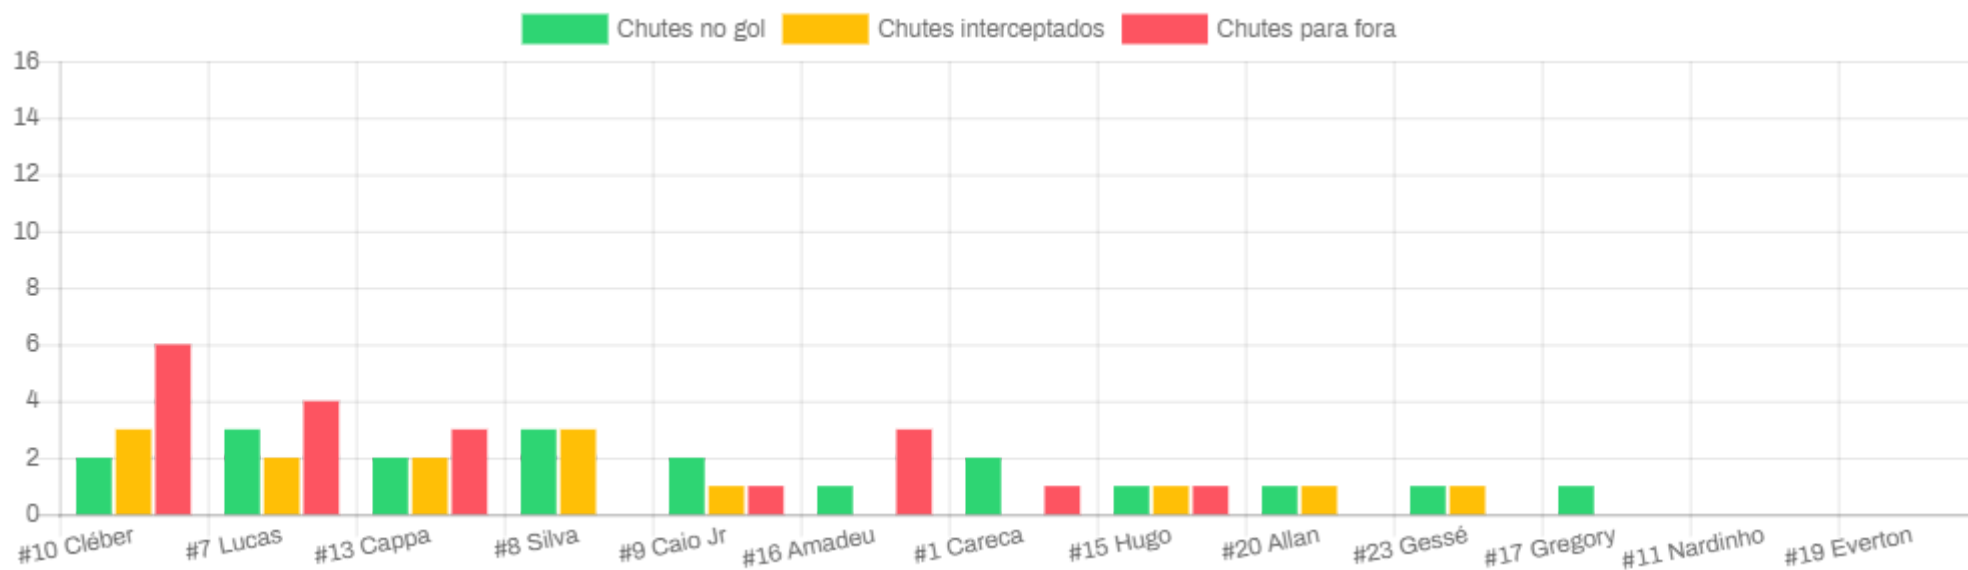

CHUTES AO LONGO DO TEMPO

DIST. ESPACIAL DE CHUTES

GOLS

MAPA DE CALOR DE CHUTES NO GOL

MAPA DE CALOR DE CHUTES PARA FORA

Atlético

CHUTES TENTADOS

Atlântico

#1 Careca

No gol **2/3**  
 Fora **1/3**  
 Interceptados **0/3**  
 Gols **0/3**  
 Precisão **66.7%**  
 Eficiência **100%**

#7 Lucas

No gol **3/7**  
 Fora **4/7**  
 Interceptados **2/9**  
 Gols **1/7**  
 Precisão **42.9%**  
 Eficiência **77.8%**