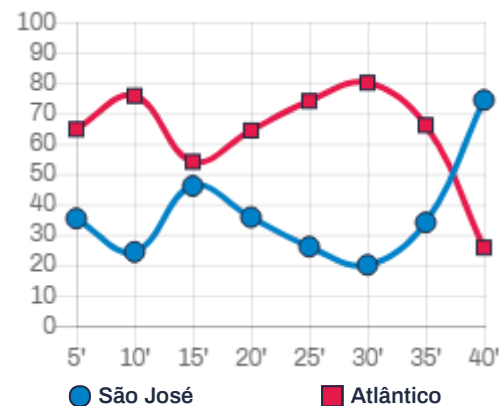

POSSE AO LONGO DO TEMPO

Flávio Cavalcante

Gilmar André Teles Souza