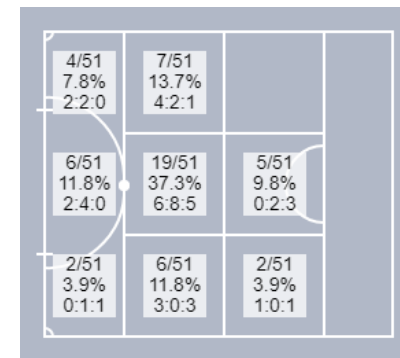

Gol  
 Chute no gol  
 Chute para fora  
 Chute interceptado

São José

DESARMES AO LONGO DO TEMPO

DIST. ESPACIAL DE DESARMES

DISTRIBUIÇÃO DE DESARMES (MAPA DE CALOR)

DESARMES POR ATLETA

Atlântico

DISTRIBUIÇÃO DE CHUTES

CHUTES AO LONGO DO TEMPO

DIST. ESPACIAL DE CHUTES

GOLS

MAPA DE CALOR DE CHUTES NO GOL

MAPA DE CALOR DE CHUTES PARA FORA

Atlético

CHUTES TENTADOS

Atlântico

#1 Careca

No gol **2/3**  
 Fora **1/3**  
 Interceptados **0/3**  
 Gols **0/3**  
 Precisão **66.7%**  
 Eficiência **100%**

#7 Lucas

No gol **3/7**  
 Fora **4/7**  
 Interceptados **2/9**  
 Gols **1/7**  
 Precisão **42.9%**  
 Eficiência **77.8%**