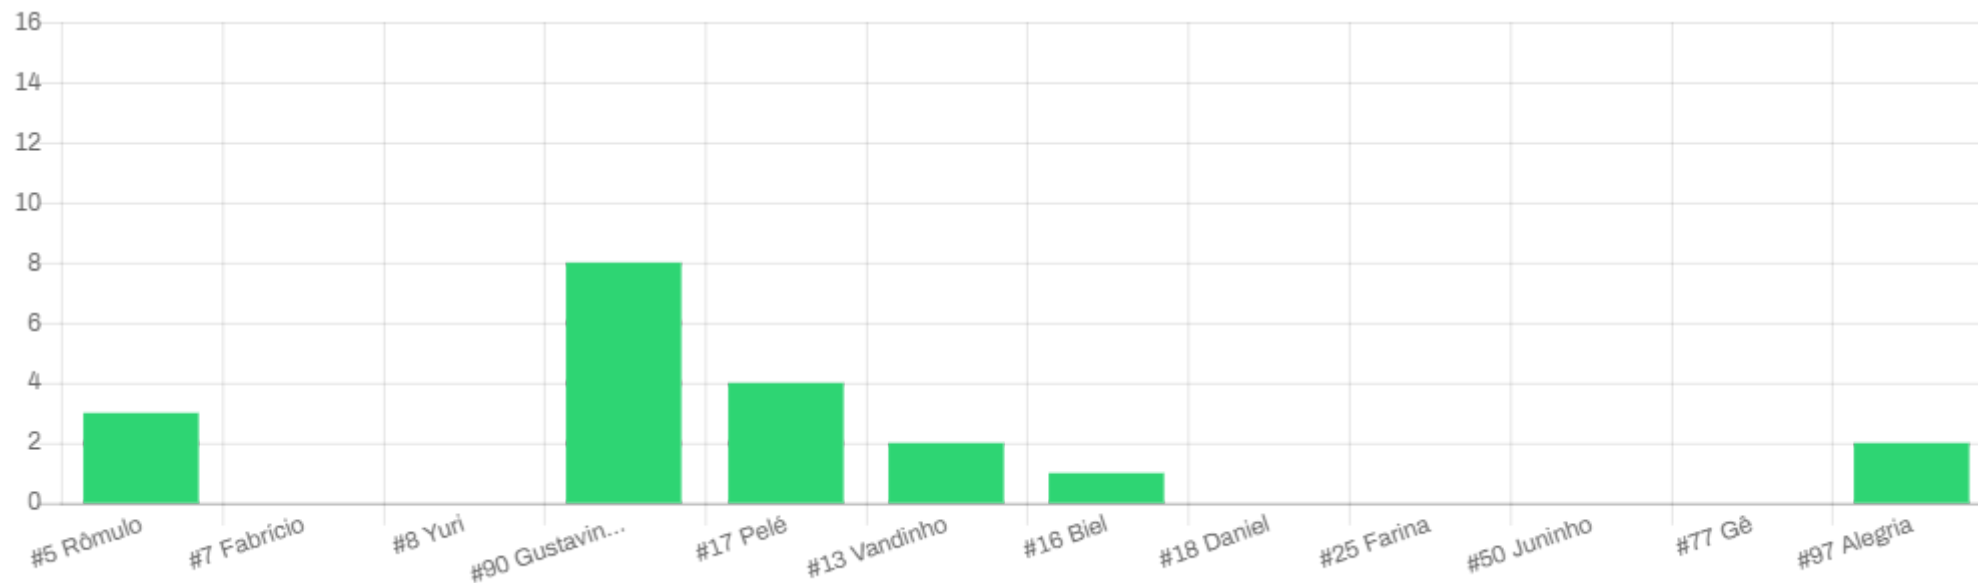

Gol  
 Chute no gol  
 Chute para fora  
 Chute interceptado

São José

DESARMES AO LONGO DO TEMPO

DIST. ESPACIAL DE DESARMES

DISTRIBUIÇÃO DE DESARMES (MAPA DE CALOR)

DESARMES POR ATLETA

Atlântico

DISTRIBUIÇÃO DE CHUTES

CHUTES AO LONGO DO TEMPO

DIST. ESPACIAL DE CHUTES

GOLS

MAPA DE CALOR DE CHUTES NO GOL

MAPA DE CALOR DE CHUTES PARA FORA

Atlético

CHUTES TENTADOS

Atlântico