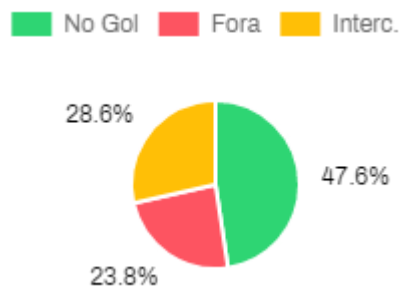

## BOX SCORE

Atlântico

Atleta	Min.	+/-	ATAQUE											DEFESA					
			Gols	Chutes				Prec.	Efic.	10M	PK	Ass.	F. Rec.	PE + Er	Des.	Interc.	Faltas	Disciplina	
				Total	No gol	Fora	Int.											CA	CV
#1 Careca	40:00	+2	0	3	2/3	1	0	66.7%	100.0%	0/0	0/0	0	1+0 (1)	0	2	4	0	0	0
#7 Lucas	26:36	+1	1	9	3/9	6	2	42.9%	77.8%	0/0	0/0	0	4+0 (4)	2	3	5	0	1	0
#8 Silva	28:04	+2	1	6	3/6	3	3	100.0%	50.0%	1/1	0/0	0	8+6 (14)	0	2	3	1	0	0
#9 Caio Jr	11:48	+1	1	4	2/4	2	1	66.7%	75.0%	0/0	0/0	0	2+2 (4)	0	1	1	0	1	0
#10 Cléber	16:48	+3	1	11	2/11	9	3	25.0%	72.7%	0/0	0/0	0	5+2 (7)	2	3	4	0	0	0
#11 Nardinho	05:24	0	0	0	0/0	0	0	0.0%	0.0%	0/0	0/0	1	1+0 (1)	0	0	0	0	0	0
#13 Cappa	12:03	+1	0	7	2/7	5	2	40.0%	71.4%	0/0	0/0	1	4+1 (5)	1	0	0	0	0	0
#15 Hugo	07:00	-1	0	3	1/3	2	1	50.0%	66.7%	0/0	0/0	0	4+4 (8)	0	1	0	1	0	0
#16 Amadeu	13:35	+3	0	4	1/4	3	0	25.0%	100.0%	0/0	0/0	0	8+1 (9)	2	3	4	1	0	0
#17 Gregory	06:56	-1	0	1	1/1	0	0	100.0%	100.0%	0/0	0/0	0	2+2 (4)	0	2	2	3	1	0
#19 Everton	--:--	-	-	-	-/-	-	-	-	-	-/-	-/-	-	-	-	-	-	-	-	-
#20 Allan	22:59	0	1	2	1/2	1	1	100.0%	50.0%	0/0	0/0	0	14+2 (16)	2	0	6	1	0	0
#23 Gessé	08:47	-1	0	2	1/2	1	1	100.0%	50.0%	0/0	0/0	0	2+3 (5)	1	0	1	3	0	0

Atleta	Min.	+/-	Defesas	Gols Sofridos
#1 Careca	40:00	+2	7	3

Atleta	Min.	+/-	Defesas	Gols Sofridos
#19 Everton	--:--	-	-	-

São José

DISTRIBUIÇÃO DE CHUTES

CHUTES AO LONGO DO TEMPO

DIST. ESPACIAL DE CHUTES

GOLS