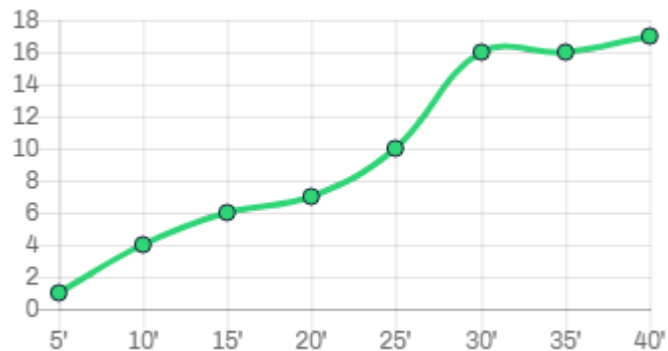

Atlântico

DESARMES AO LONGO DO TEMPO